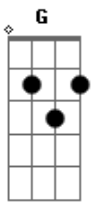

Ildelfonso Dé Vieira & Lourdes Ribeiral - Novas Vidas

Tom: G

Que bom que a gente amor G7M Ab
Nascermos para amar Am7 D7
Uma canção sem cor G E7
Colorida ou sei lá Am7 D7
Unidos pelo ?sim, Senhor!?
G Ab

Am7 Cm
Juntos a caminhar
Bm7 E7
E se preciso for
Am7 D7
O perigo enfrentar
C7M Db
E neste dois-a-dois
Bm7 E7
Amantes ao luar
Am7 D7
Somos sementes pois
G C7 G
De um novo amor que vai chegar

Acordes

© ukulele-chords.com