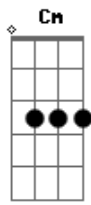

© ukulele-chords.com