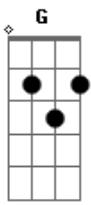

Ildelfonso Dé Vieira & Lourdes Ribeiral - Novas Vidas

Tom: G

Que bom que a gente amor G7M Ab
 Nascemos para amar Am7 D7
 Uma canção sem cor G E7
 Colorida ou sei lá Am7 D7
 Unidos pelo ?sim, Senhor!?
G Ab

Am7 Cm
 Juntos a caminhar
Bm7 E7
 E se preciso for
Am7 D7
 O perigo enfrentar
C7M Db
 E neste dois-a-dois
Bm7 E7
 Amantes ao luar
Am7 D7
 Somos sementes pois
G C7 G
 De um novo amor que vai chegar

Acordes