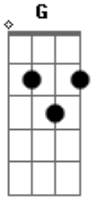

# Ilan Music - O Que Eu Vejo

tom:

Intro: C G Am F

[Verso]

C G  
 Você viu o que eu vi? (Você viu o que eu vi?)  
 Am F  
 A luz que brilha em meio à escuridão  
 C G  
 Você viu o que eu vi? (Você viu o que eu vi?)  
 Am F

## Acordes

© ukulele-chords.com

© ukulele-chords.com

© ukulele-chords.com

© ukulele-chords.com

A esperança que nasce em cada coração

[Refrão]

C G  
 O que eu vi, o que eu senti (o que eu senti)  
 Am F  
 Foi o amor de Deus se revelando a mim  
 C G  
 O que eu vi, o que eu senti (o que eu senti)  
 Am F  
 Foi a graça de Deus me transformando assim