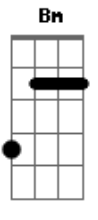

© ukulele-chords.com