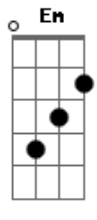

© ukulele-chords.com