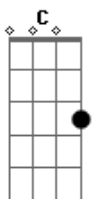

Iky Carvalho - A Menina Mais Linda

tom:

Intro: G Am C G D

G
Te olhava na escola e nem te conhecia
Am C
Nem imaginava que um dia você seria
G D
O amor da minha vida

G
São tantas estrelas no céu
Am
Que é impossível de se contar
C
Igual o meu amor por você
G D
Nem se pode imaginar

[Refrão]

G
Eu conheci
Am
A menina mais linda que eu já vi
C
E pra ela eu faço esta canção
G D
Já tá virando dona do meu coração

Acordes

© ukulele-chords.com

© ukulele-chords.com

© ukulele-chords.com

© ukulele-chords.com

G
Eu conheci
Am
A menina mais linda que eu já vi
C
E pra ela eu faço esta canção
G D
Já tá virando dona do meu coração

Am C
Mais uma vez
G D
Eu me apaixonei
Am C
Por uma menina
G D
Que na escola eu gostei