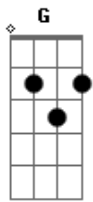

Iky Carvalho - A Menina Mais Linda

tom:

Intro: G Am C G D

G
Te olhava na escola e nem te conhecia
Am C
Nem imaginava que um dia você seria
G D
O amor da minha vida

G
São tantas estrelas no céu
Am
Que é impossível de se contar
C
Igual o meu amor por você
G D
Nem se pode imaginar

[Refrão]

G
Eu conheci
Am
A menina mais linda que eu já vi
C
E pra ela eu faço esta canção
G D
Já tá virando dona do meu coração

Acordes

© ukulele-chords.com

© ukulele-chords.com

© ukulele-chords.com

© ukulele-chords.com

G
Eu conheci
Am
A menina mais linda que eu já vi
C
E pra ela eu faço esta canção
G D
Já tá virando dona do meu coração

Am C
Mais uma vez
G D
Eu me apaixonei
Am C
Por uma menina
G D
Que na escola eu gostei