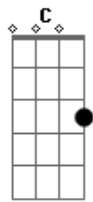

Iky Carvalho - A Menina Mais Linda

tom:

Intro: G Am C G D

G
Te olhava na escola e nem te conhecia
Am C
Nem imaginava que um dia você seria
G D
O amor da minha vida

G
São tantas estrelas no céu
Am
Que é impossível de se contar
C
Igual o meu amor por você
G D
Nem se pode imaginar

[Refrão]

G
Eu conheci
Am
A menina mais linda que eu já vi
C
E pra ela eu faço esta canção
G D
Já tá virando dona do meu coração

Acordes

© ukulele-chords.com

© ukulele-chords.com

© ukulele-chords.com

© ukulele-chords.com

G
Eu conheci
Am
A menina mais linda que eu já vi
C
E pra ela eu faço esta canção
G D
Já tá virando dona do meu coração

Am C
Mais uma vez
G D
Eu me apaixonei
Am C
Por uma menina
G D
Que na escola eu gostei