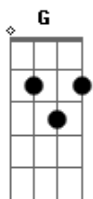

Iky Carvalho - A Menina Mais Linda

tom:

Intro: G Am C G D

G
Te olhava na escola e nem te conhecia
Am C
Nem imaginava que um dia você seria
G D
O amor da minha vida

G
São tantas estrelas no céu
Am
Que é impossível de se contar
C
Igual o meu amor por você
G D
Nem se pode imaginar

[Refrão]

G
Eu conheci
Am
A menina mais linda que eu já vi
C
E pra ela eu faço esta canção
G D
Já tá virando dona do meu coração

Acordes

© ukulele-chords.com

© ukulele-chords.com

© ukulele-chords.com

© ukulele-chords.com

G
Eu conheci
Am
A menina mais linda que eu já vi
C
E pra ela eu faço esta canção
G D
Já tá virando dona do meu coração

Am C
Mais uma vez
G D
Eu me apaixonei
Am C
Por uma menina
G D
Que na escola eu gostei