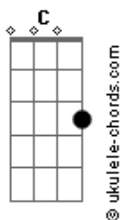

Ikki - Pensei Em Você

tom:

Intro: **Bbm** **C** **Fm**

Ah-ah-ah-ah!

Bbm
Pensei em você a noite inteira

C
Lembrei da gente, que bobeira

Fm
Sonhei contigo sexta-feira
A madrugada inteira pensei em você

Bbm
Daí senti teu cheiro

O teu sabor de mel

C
Os seus olhos castanhos

Que me levam ao céu

Fm
Me fazendo flutuar

Me fazendo eu te amar

Bbm
O jeito que ela anda

C
Teu jeito fofo fez eu me encantar

Fm
Fez eu querer te amar

A noite tá tão linda, mais linda quando ela dança (dança) **Bbm**

C
Comigo essa noite vem cá me amar

Acordes

A noite inteira até o dia clarear

O seu dedo carrega
A marca da nossa futura aliança

Bbm
E vem cá, vem cá

Comigo essa noite, dança e dança **C**

Fm
A noite inteira até o dia clarear

Passa essa noite comigo

Prometo que vou ser melhor que os antigos

Bbm
Amores que tu teve

Que te decepcionou

C
Que te fez envolver

Mas nunca te amou

Fm
Sei que foi mó bobeira

Aquela sexta-feira

O seu casaco, você aqui deixou

Bbm
Eu pensei em você a noite inteira

C
Lembrar da gente foi bobeira

Fm
Sonhei contigo sexta-feira
A madrugada inteira pensei em você