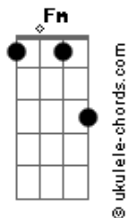

Ikki - Pensei Em Você

tom:

Intro: **Bbm** **C** **Fm**

Ah-ah-ah-ah!

Bbm
Pensei em você a noite inteira

C
Lembrei da gente, que bobeira

Fm
Sonhei contigo sexta-feira
A madrugada inteira pensei em você

Bbm
Daí senti teu cheiro

O teu sabor de mel

C
Os seus olhos castanhos

Que me levam ao céu

Fm
Me fazendo flutuar

Me fazendo eu te amar

Bbm
O jeito que ela anda

C
Teu jeito fofo fez eu me encantar

Fm
Fez eu querer te amar

A noite tá tão linda, mais linda quando ela dança (dança) **Bbm**

C
Comigo essa noite vem cá me amar

Fm

Acordes

A noite inteira até o dia clarear

O seu dedo carrega
A marca da nossa futura aliança
Bbm
E vem cá, vem cá