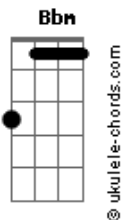

Ikki - Pensei Em Você

tom:

Intro: **Bbm** **C** **Fm**

Ah-ah-ah-ah!

Bbm
Pensei em você a noite inteira

C
Lembrei da gente, que bobeira

Fm
Sonhei contigo sexta-feira
A madrugada inteira pensei em você

Bbm
Daí senti teu cheiro

O teu sabor de mel

C
Os seus olhos castanhos

Que me levam ao céu

Fm
Me fazendo flutuar

Me fazendo eu te amar

Bbm
O jeito que ela anda

C
Teu jeito fofo fez eu me encantar

Fm
Fez eu querer te amar

A noite tá tão linda, mais linda quando ela dança (dança) **Bbm**

C
Comigo essa noite vem cá me amar

Acordes

A noite inteira até o dia clarear

O seu dedo carrega
A marca da nossa futura aliança

Bbm
E vem cá, vem cá

Comigo essa noite, dança e dança **C**

Fm
A noite inteira até o dia clarear

Passa essa noite comigo

Prometo que vou ser melhor que os antigos

Bbm
Amores que tu teve

Que te decepcionou

C
Que te fez envolver

Mas nunca te amou

Fm
Sei que foi mó bobeira

Aquela sexta-feira

O seu casaco, você aqui deixou

Bbm
Eu pensei em você a noite inteira

C
Lembrar da gente foi bobeira

Fm
Sonhei contigo sexta-feira
A madrugada inteira pensei em você