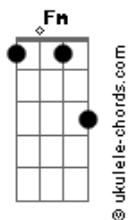

Ikki - Pensei Em Você

tom:

Intro: **Bbm** **C** **Fm**

Ah-ah-ah-ah!

Bbm
Pensei em você a noite inteira

C
Lembrei da gente, que bobeira

Fm
Sonhei contigo sexta-feira
A madrugada inteira pensei em você

Bbm
Daí senti teu cheiro

O teu sabor de mel

C
Os seus olhos castanhos

Que me levam ao céu

Fm
Me fazendo flutuar

Me fazendo eu te amar

Bbm
O jeito que ela anda

C
Teu jeito fofo fez eu me encantar

Fm
Fez eu querer te amar

A noite tá tão linda, mais linda quando ela dança (dança) **Bbm**

C
Comigo essa noite vem cá me amar

Acordes

A noite inteira até o dia clarear

O seu dedo carrega
A marca da nossa futura aliança

Bbm
E vem cá, vem cá

Comigo essa noite, dança e dança **C**

Fm
A noite inteira até o dia clarear

Passa essa noite comigo

Prometo que vou ser melhor que os antigos

Bbm
Amores que tu teve

Que te decepcionou

C
Que te fez envolver

Mas nunca te amou

Fm
Sei que foi mó bobeira

Aquela sexta-feira

O seu casaco, você aqui deixou

Bbm
Eu pensei em você a noite inteira

C
Lembrar da gente foi bobeira

Fm
Sonhei contigo sexta-feira
A madrugada inteira pensei em você