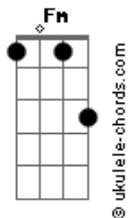

Ikki - Pensei Em Você

tom:

Intro: **Bbm** **C** **Fm**

Ah-ah-ah-ah!

Bbm
Pensei em você a noite inteira

C
Lembrei da gente, que bobeira

Fm
Sonhei contigo sexta-feira
A madrugada inteira pensei em você

Bbm
Daí senti teu cheiro

O teu sabor de mel

C
Os seus olhos castanhos

Que me levam ao céu

Fm
Me fazendo flutuar

Me fazendo eu te amar

Bbm
O jeito que ela anda

C
Teu jeito fofo fez eu me encantar

Fm
Fez eu querer te amar

A noite tá tão linda, mais linda quando ela dança (dança) **Bbm**

C
Comigo essa noite vem cá me amar

Fm

Acordes

A noite inteira até o dia clarear

O seu dedo carrega
A marca da nossa futura aliança

Bbm
E vem cá, vem cá