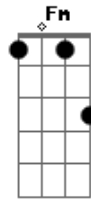

© ukulele-chords.com