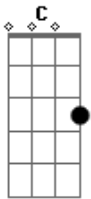

F Fm E Am
Mujaki na mama matataiteru anata to no omoide nosutarujia
F Fm Dm C Dm
G F G
Nee sore ijou iwanaide yo koboreta namida ga furuerute ni
ochite yuku

Reff :

C E Am G F C Dm
G
Wasureru koto nado dekiru to omou no minareta senaka wo
oikaketai
C E Am G F C Dm
G
Namida ni makasete koboreta iiwake shinjiru koto sae mou
dekinai
Dm G E Am F G
C
Hontou no kimochi wa mune ni shimau futari no asu ga kieru mae
ni

Verse 2 :

C E Am G
Ari kitari na koi de ii to sunao ni kokoro yurashiteta

Dm G E Am F G C
Osanai mama no watashi wo tsutsumu maboroshi wa sora ni kieru
F Fm E Am
Tsumetai mama ugoite iru tokei no hari wa mou modose nakute
F Fm Dm C Dm
G F C G
Ima hodoketa koi no ito ga tomadou watashi wo setsunai hodo
shimetsukeru

Reff 2 :

C E Am G F C Dm
G
Itoshisa wo koete kanashimi wo sutete atarashii watashi ni ima
deau no
C E Am G F C Dm
G
Yagate otozureru suteki na mirai ni anata no sugata wa mou
mienai
Dm G E Am F G
C
Hontou no kimochi wa mune ni shimau hitori no asu wo aruku
tame ni
C E Am G F C Dm
G
Itoshisa wo koete kanashimi wo sutete atarashii watashi ni ima
deau no
C E Am G F C Dm
G
Yagate otozureru suteki na mirai ni anata no sugata wa mou
mienai
Dm G E Am F G C
Hontou no kimochi wa mune ni shimau kirameku asu ni deau tame
ni
Dm G E Am F G C
Hontou no kimochi wa mune ni shimau futari no asu ga kieru mae
ni

Acordes

© ukulele-chords.com