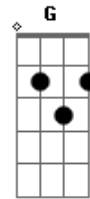

© ukulele-chords.com