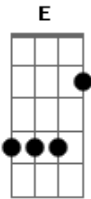

© ukulele-chords.com