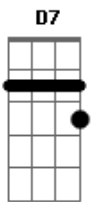

© ukulele-chords.com