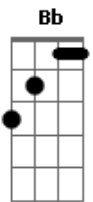

Ikimono Gakari - Hotaru no Hikari

tom:
 Dm
 Bb C
 Sha la la, eu acredito
 Am Dm
 No final de toda essa busca
 Bb C
 A luz gentil mesmo que aos poucos
 A D7
 No coração irá arder
 (Bb C Am Dm)
 (Bb C A D7)
 (Bb C Dm)

Bb C
 Só queria vê-lo de novo
 Am Dm
 Pelos bons e velhos momentos
 Bb C
 Pensar nisso causa tristeza
 A D7
 É inocência insistir
 Gm Am
 Sem hesitar ao cortar os laços
 Dm G

Acordes

© ukulele-chords.com

Ficou bem claro o seu adeus
 Gm A
 Nada do que eu falar te fará entender
 Bbm C A D7
 Mas estaremos sempre aqui, se um dia quiser voltar!
 Bb C
 Sha la la eu acredito
 Am Dm
 No final de toda essa busca
 Bb C
 A luz gentil mesmo que aos poucos
 A D7
 No coração irá arder
 Bb C
 Sha la la meu velho amigo
 Am Dm
 Tente enxergar além disso tudo
 Bb C
 Verá surgir ante os seus olhos
 A D7
 O brilho do amanhecer
 Gm Am Dm
 Essa luz essa luz resplandece
 [Final] Bb C Dm