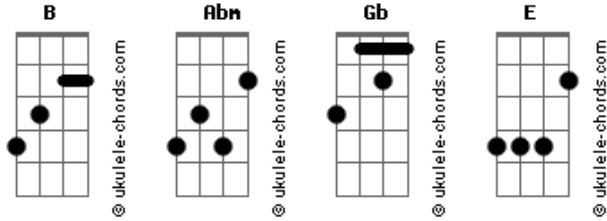

# Iguinho e Lulinha - Volta, Morena

tom:

Intro: B Abm Gb E

B E B  
 Volta morena, eu estou sozinho aqui  
 B E Gb B  
 Volta morena, vem cuidar do seu neguinho  
 B E  
 Hoje faz exatamente uma semana, que ela foi embora  
 B E

## Acordes

E eu tô lembrando, justamente dela agora

Gb Abm  
 Dói no peito ao lembrar que não  
 Gb  
 Não tenho ela do meu lado  
 E Gb Abm  
 Me dói na alma e fere o coração  
 Gb  
 Não ter seus beijos e abraços  
 E B  
 Morena, volta pra mim