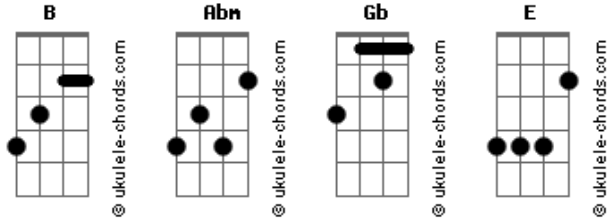

Iguinho e Lulinha - Volta, Morena

tom:

Intro: B Abm Gb E

B E B
 Volta morena, eu estou sozinho aqui
 B E Gb B
 Volta morena, vem cuidar do seu neguinho
 B E
 Hoje faz exatamente uma semana, que ela foi embora
 B E

Acordes

E eu tô lembrando, justamente dela agora

Gb Abm
 Dói no peito ao lembrar que não
 Gb
 Não tenho ela do meu lado
 E Gb Abm
 Me dói na alma e fere o coração
 Gb
 Não ter seus beijos e abraços
 E B
 Morena, volta pra mim