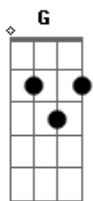

Iguinho e Lulinha - Versão Sem Calor

tom:

Intro: G Em Bm C G
Em A C D G

C Cai na ilusão de um falso amor
C Que jurou me amar mas nunca me amou
C Ilusões perdidas me fez recordar
Am C Me apaixonei sem menos ficar

C No primeiro encontro não deu muito certo
C Me falou que seus pais estavam por perto
C Na realidade eu sei que nunca deu
Am C Você foi embora e nem me disse adeus

G Em Bm Sou um passarinho sem poder voar
C Sou um pingo d'água caindo no mar
Em A Sem você não sou homem de verdade
C G A cara sem sua metade

G Em Bm Sou um passarinho sem poder voar
C Sou um pingo d'água caindo no mar
Em A Sem você não sou homem de verdade
C G A cara sem sua metade
Em A Inverno sem frio verão sem calor
C D G Assim eu me sinto sem ti meu amor

(G Em Bm C G)

Acordes

© ukulele-chords.com