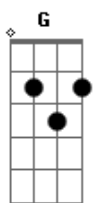

Iguinho e Lulinha - Versão Sem Calor

tom:

Intro: G Em Bm C G
Em A C D G

C Cai na ilusão de um falso amor
C Que jurou me amar mas nunca me amou
C Ilusões perdidas me fez recordar
Am C Me apaixonei sem menos ficar

C No primeiro encontro não deu muito certo
C Me falou que seus pais estavam por perto
C Na realidade eu sei que nunca deu
Am C Você foi embora e nem me disse adeus

G Em Bm Sou um passarinho sem poder voar
C Sou um pingo d'água caindo no mar
Em A Sem você não sou homem de verdade
C G A cara sem sua metade

G Em Bm Sou um passarinho sem poder voar
C Sou um pingo d'água caindo no mar
Em A Sem você não sou homem de verdade
C G A cara sem sua metade
Em A Inverno sem frio verão sem calor
C D G Assim eu me sinto sem ti meu amor

(G Em Bm C G)

Acordes

© ukulele-chords.com