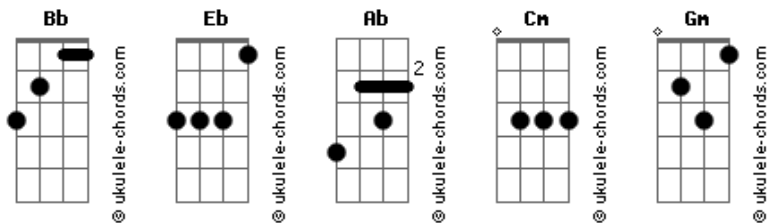

Iguinho e Lulinha - Te Amar, Te Amar

tom:

Intro: Eb Bb Ab Cm Gm Bb

[Primeira Parte]

Ab
Por amor já fiz
Cm
E farei tudo que eu puder
Gm
Pra te amar
Bb
Até quando Deus quiser
Ab
Também não esqueço as vezes
Cm
Que me perdoou
Gm
Se você tá comigo, eu tô contigo
Bb
E sempre vou

[Pré-Refrão]

Ab Cm
Dar tudo de mim, que vale a pena
Gm Bb
Estar contigo até a última cena
Ab Cm
Que a nossa história nunca seja, um dia
Gm Bb
Só saudades e lembranças, eu queria

[Refrão]

Ab
Te amar, te amar
Cm
Pra mim seria
Gm Bb
Ótimo estar, contigo todo dia
Ab
Poder te ver
Cm
Feliz pra sempre
Gm
Fazer valer, a pena
Bb
O amor da gente

[Solo] Eb Bb Ab

Acordes

Cm Gm Bb

[Segunda Parte]

Ab
Por amor já fiz
Cm
E farei tudo que eu puder
Gm
Pra te amar
Bb
Até quando Deus quiser
Ab
Também não esqueço as vezes
Cm
Que me perdoou
Gm
Se você tá comigo, eu tô contigo
Bb
E sempre vou