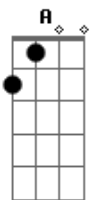

© ukulele-chords.com