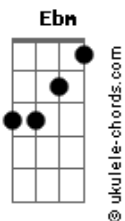

Iguinho e Lulinha - Quero Ser Seu Amor

tom:

Intro: B7M Ebm Bbm Db

Ebm
Faz tempo que eu olho pra você
Bbm
Mas você sempre fica me esnobando
Db B
Para de pirraça e vem ficar comigo
Ebm Bbm
Garota vem provar do meu veneno
Db
Sobe no meu corpo eu to fervendo
B
Deixa eu te falar besteiras no ouvido

Ebm Bbm

Acordes

Não sei porque você sempre foge de mim
Deixa eu te mostrar que eu não sou ruim B
E tenho tanto amor guardado no meu peito Ebm Db Ebm
Mas sempre tive fama de ser pegador Bbm
Agora me ferrei o amor me pegou B
Eu quero é te amar Db
Cê sabe que eu sou seu amor B Ebm
Eu quero te agarrar meu bem Bbm
Ôh chega mais pra perto, vem vem Db
[Final] B