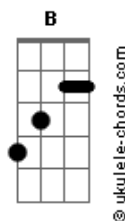

Iguinho e Lulinha - Quero Ser Seu Amor

tom:

Intro: B7M Ebm Bbm Db

Ebm
Faz tempo que eu olho pra você
Bbm
Mas você sempre fica me esnobando
Db B
Para de pirraça e vem ficar comigo
Ebm Bbm
Garota vem provar do meu veneno
Db
Sobe no meu corpo eu to fervendo
B
Deixa eu te falar besteiras no ouvido

Ebm Bbm

Acordes

Não sei porque você sempre foge de mim
Deixa eu te mostrar que eu não sou ruim B
E tenho tanto amor guardado no meu peito Ebm Db Ebm
Mas sempre tive fama de ser pegador Bbm
Agora me ferrei o amor me pegou B
Eu quero é te amar Db
Cê sabe que eu sou seu amor B Ebm
Eu quero te agarrar meu bem Bbm
Ôh chega mais pra perto, vem vem Db
[Final] B