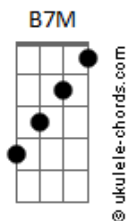

Iguinho e Lulinha - Quero Ser Seu Amor

tom:

Intro: B7M Ebm Bbm Db

Ebm
Faz tempo que eu olho pra você
Bbm
Mas você sempre fica me esnobando
Db B
Para de pirraça e vem ficar comigo
Ebm Bbm
Garota vem provar do meu veneno
Db
Sobe no meu corpo eu to fervendo
B
Deixa eu te falar besteiras no ouvido

Ebm Bbm

Acordes

Não sei porque você sempre foge de mim
Deixa eu te mostrar que eu não sou ruim B
E tenho tanto amor guardado no meu peito Ebm Db Ebm
Mas sempre tive fama de ser pegador Bbm
Agora me ferrei o amor me pegou B
Eu quero é te amar Db
Cê sabe que eu sou seu amor B Ebm
Eu quero te agarrar meu bem Bbm
Ôh chega mais pra perto, vem vem Db
[Final] B