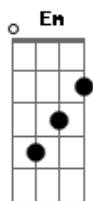

Iguinho e Lulinha - Morena Serena

tom:

Bm

Eu queria ser esse litro de dreher
 Pra beber em sua boca em toda vaquejada
 Meu sonho era ser aquela fivela
 Pra passar a noite toda agarrado nela

Morena serena da cor do pecado
 Me deixa no chão sem cair do cavalo
 Eu sentir amor, sem fazer amor
 Oh oh oh

Deixa eu ser sua prisão
 Sua fuga na calma ou loucura
 Quero amar você
 Deixa eu ser a lenha da sua chama
 Mostrar que o vaqueiro ama
 Não é só prazer

Deixa eu ser sua prisão
 Sua fuga na calma ou loucura
 Quero amar você
 Deixa eu ser a lenha da sua chama
 Mostrar que o vaqueiro ama
 Não é só prazer

Bm A Em

Acordes

© ukulele-chords.com

© ukulele-chords.com

© ukulele-chords.com

© ukulele-chords.com

Eu queria ser esse litro de dreher
 Pra beber em sua boca em toda vaquejada
 Meu sonho era ser aquela fivela
 Pra passar a noite toda agarrada nela
 Morena serena da cor do pecado
 Me deixa no chão sem cair do cavalo
 Eu sentir amor, sem fazer amor
 Oh oh oh
 Deixa eu ser sua prisão
 Sua fuga na calma ou loucura
 Quero amar você
 Deixa eu ser a lenha da sua chama
 Mostrar que o vaqueiro ama
 Não é só prazer
 Deixa eu ser sua prisão
 Sua fuga na calma ou loucura
 Quero amar você
 Deixa eu ser a lenha da sua chama
 Mostrar que o vaqueiro ama
 Não é só prazer
 Eu queria ser esse litro de dreher
 Pra beber em sua boca em toda vaquejada
 Meu sonho era ser aquela fivela
 Pra passar a noite toda agarrada nela