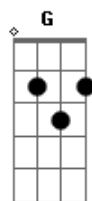

Iguinho e Lulinha - Morena Serena

tom:

Bm

Eu queria ser esse litro de dreher
 Pra beber em sua boca em toda vaquejada
 Meu sonho era ser aquela fivela
 Pra passar a noite toda agarrado nela

Morena serena da cor do pecado
 Me deixa no chão sem cair do cavalo
 Eu sentir amor, sem fazer amor
 Oh oh oh

Deixa eu ser sua prisão
 Sua fuga na calma ou loucura
 Quero amar você
 Deixa eu ser a lenha da sua chama
 Mostrar que o vaqueiro ama
 Não é só prazer

Deixa eu ser sua prisão
 Sua fuga na calma ou loucura
 Quero amar você
 Deixa eu ser a lenha da sua chama
 Mostrar que o vaqueiro ama
 Não é só prazer

Acordes

© ukulele-chords.com

© ukulele-chords.com

© ukulele-chords.com

© ukulele-chords.com

Eu queria ser esse litro de dreher
 Pra beber em sua boca em toda vaquejada
 Meu sonho era ser aquela fivela
 Pra passar a noite toda agarrada nela
 Morena serena da cor do pecado
 Me deixa no chão sem cair do cavalo
 Eu sentir amor, sem fazer amor
 Oh oh oh
 Deixa eu ser sua prisão
 Sua fuga na calma ou loucura
 Quero amar você
 Deixa eu ser a lenha da sua chama
 Mostrar que o vaqueiro ama
 Não é só prazer
 Deixa eu ser sua prisão
 Sua fuga na calma ou loucura
 Quero amar você
 Deixa eu ser a lenha da sua chama
 Mostrar que o vaqueiro ama
 Não é só prazer
 Eu queria ser esse litro de dreher
 Pra beber em sua boca em toda vaquejada
 Meu sonho era ser aquela fivela
 Pra passar a noite toda agarrada nela