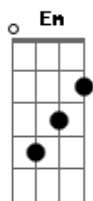

Iguinho e Lulinha - Morena Serena

tom:

Bm

Eu queria ser esse litro de dreher
 Pra beber em sua boca em toda vaquejada
 Meu sonho era ser aquela fivela
 Pra passar a noite toda agarrado nela

Morena serena da cor do pecado
 Me deixa no chão sem cair do cavalo
 Eu sentir amor, sem fazer amor
 Oh oh oh

Deixa eu ser sua prisão
 Sua fuga na calma ou loucura
 Quero amar você
 Deixa eu ser a lenha da sua chama
 Mostrar que o vaqueiro ama
 Não é só prazer

Deixa eu ser sua prisão
 Sua fuga na calma ou loucura
 Quero amar você
 Deixa eu ser a lenha da sua chama
 Mostrar que o vaqueiro ama
 Não é só prazer

Acordes

© ukulele-chords.com

© ukulele-chords.com

© ukulele-chords.com

© ukulele-chords.com

Eu queria ser esse litro de dreher
 Pra beber em sua boca em toda vaquejada
 Meu sonho era ser aquela fivela
 Pra passar a noite toda agarrada nela
 Morena serena da cor do pecado
 Me deixa no chão sem cair do cavalo
 Eu sentir amor, sem fazer amor
 Oh oh oh
 Deixa eu ser sua prisão
 Sua fuga na calma ou loucura
 Quero amar você
 Deixa eu ser a lenha da sua chama
 Mostrar que o vaqueiro ama
 Não é só prazer
 Deixa eu ser sua prisão
 Sua fuga na calma ou loucura
 Quero amar você
 Deixa eu ser a lenha da sua chama
 Mostrar que o vaqueiro ama
 Não é só prazer
 Eu queria ser esse litro de dreher
 Pra beber em sua boca em toda vaquejada
 Meu sonho era ser aquela fivela
 Pra passar a noite toda agarrada nela