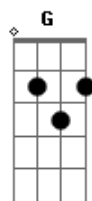

Iguinho e Lulinha - Morena Serena

tom:

Bm

Eu queria ser esse litro de dreher
 Pra beber em sua boca em toda vaquejada
 Meu sonho era ser aquela fivela
 Pra passar a noite toda agarrado nela

Morena serena da cor do pecado
 Me deixa no chão sem cair do cavalo
 Eu sentir amor, sem fazer amor
 Oh oh oh

Deixa eu ser sua prisão
 Sua fuga na calma ou loucura
 Quero amar você
 Deixa eu ser a lenha da sua chama
 Mostrar que o vaqueiro ama
 Não é só prazer

Deixa eu ser sua prisão
 Sua fuga na calma ou loucura
 Quero amar você
 Deixa eu ser a lenha da sua chama
 Mostrar que o vaqueiro ama
 Não é só prazer

Bm A Em

Acordes

© ukulele-chords.com

© ukulele-chords.com

© ukulele-chords.com

© ukulele-chords.com

Eu queria ser esse litro de dreher
 Pra beber em sua boca em toda vaquejada
 Meu sonho era ser aquela fivela
 Pra passar a noite toda agarrada nela
 Morena serena da cor do pecado
 Me deixa no chão sem cair do cavalo
 Eu sentir amor, sem fazer amor
 Oh oh oh
 Deixa eu ser sua prisão
 Sua fuga na calma ou loucura
 Quero amar você
 Deixa eu ser a lenha da sua chama
 Mostrar que o vaqueiro ama
 Não é só prazer
 Deixa eu ser sua prisão
 Sua fuga na calma ou loucura
 Quero amar você
 Deixa eu ser a lenha da sua chama
 Mostrar que o vaqueiro ama
 Não é só prazer
 Eu queria ser esse litro de dreher
 Pra beber em sua boca em toda vaquejada
 Meu sonho era ser aquela fivela
 Pra passar a noite toda agarrada nela