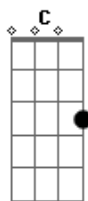

Iguinho e Lulinha - Ligações Carentes

tom:

Intro: Am C G D

Dessa vez, eu vou ignorar
 As mensagens , ligações carente'
 Eu não vou e não posso aceitar
 'To tirando você da minha mente

Pois tu só liga quando quer me usar
 Dá pra ver toda a sua intenção
 Tu me quer, mas não quer me amar
 A revoada sempre foi a opção

Vou fazer do jeito que tu faz
 Vou tirar sua paz
 Jogar o teu jogo
 Eu vou 'tá onde você vai 'tá
 E vou te provocar
 Só pra sofrer em dobro

Vou fazer do jeito que tu faz
 Vou tirar sua paz
 Jogar o teu jogo
 Eu vou 'tá onde você vai 'tá
 E vou te provocar
 Só pra sofrer em dobro
 Só pra tu não errar de novo

(Am C G D)

Acordes

© ukulele-chords.com

© ukulele-chords.com

© ukulele-chords.com

© ukulele-chords.com

(Am C G D)

Dessa vez, eu vou ignorar
 As mensagens , ligações carente'
 Eu não vou e não posso aceitar
 'To tirando você da minha mente
 Pois tu só liga quando quer me usar
 Dá pra ver toda a sua intenção
 Tu me quer, mas não quer me amar
 A revoada sempre foi a opção