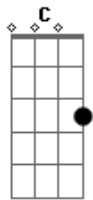

Iguinho e Lulinha - Ligações Carentes

tom:

Intro: Am C G D

Dessa vez, eu vou ignorar
 As mensagens , ligações carente'
 Eu não vou e não posso aceitar
 'To tirando você da minha mente

Pois tu só liga quando quer me usar
 Dá pra ver toda a sua intenção
 Tu me quer, mas não quer me amar
 A revoada sempre foi a opção

Vou fazer do jeito que tu faz
 Vou tirar sua paz
 Jogar o teu jogo
 Eu vou 'tá onde você vai 'tá
 E vou te provocar
 Só pra sofrer em dobro

Vou fazer do jeito que tu faz
 Vou tirar sua paz
 Jogar o teu jogo
 Eu vou 'tá onde você vai 'tá
 E vou te provocar
 Só pra sofrer em dobro
 Só pra tu não errar de novo

(Am C G D)

Acordes

© ukulele-chords.com

© ukulele-chords.com

© ukulele-chords.com

© ukulele-chords.com

(Am C G D)

Dessa vez, eu vou ignorar
 As mensagens , ligações carente'
 Eu não vou e não posso aceitar
 'To tirando você da minha mente

Pois tu só liga quando quer me usar
 Dá pra ver toda a sua intenção
 Tu me quer, mas não quer me amar
 A revoada sempre foi a opção

Vou fazer do jeito que tu faz
 Vou tirar sua paz
 Jogar o teu jogo
 Eu vou 'tá onde você vai 'tá
 E vou te provocar
 Só pra sofrer em dobro