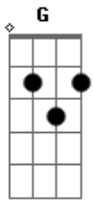

Iguinho e Lulinha - Ligações Carentes

tom:

Intro: Am C G D

Dessa vez, eu vou ignorar
 As mensagens , ligações carente'
 Eu não vou e não posso aceitar
 'To tirando você da minha mente

Pois tu só liga quando quer me usar
 Dá pra ver toda a sua intenção
 Tu me quer, mas não quer me amar
 A revoada sempre foi a opção

Vou fazer do jeito que tu faz
 Vou tirar sua paz
 Jogar o teu jogo
 Eu vou 'tá onde você vai 'tá
 E vou te provocar
 Só pra sofrer em dobro

Vou fazer do jeito que tu faz
 Vou tirar sua paz
 Jogar o teu jogo
 Eu vou 'tá onde você vai 'tá
 E vou te provocar
 Só pra sofrer em dobro
 Só pra tu não errar de novo

(Am C G D)

Acordes

© ukulele-chords.com

© ukulele-chords.com

© ukulele-chords.com

© ukulele-chords.com

(Am C G D)

Dessa vez, eu vou ignorar
 As mensagens , ligações carente'
 Eu não vou e não posso aceitar
 'To tirando você da minha mente

Pois tu só liga quando quer me usar
 Dá pra ver toda a sua intenção
 Tu me quer, mas não quer me amar
 A revoada sempre foi a opção

Vou fazer do jeito que tu faz
 Vou tirar sua paz
 Jogar o teu jogo
 Eu vou 'tá onde você vai 'tá
 E vou te provocar
 Só pra sofrer em dobro