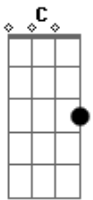

Iguinho e Lulinha - Ligações Carentes

tom:

Intro: Am C G D

Dessa vez, eu vou ignorar
 As mensagens , ligações carente'
 Eu não vou e não posso aceitar
 'To tirando você da minha mente

Pois tu só liga quando quer me usar
 Dá pra ver toda a sua intenção
 Tu me quer, mas não quer me amar
 A revoada sempre foi a opção

Vou fazer do jeito que tu faz
 Vou tirar sua paz
 Jogar o teu jogo
 Eu vou 'tá onde você vai 'tá
 E vou te provocar
 Só pra sofrer em dobro

Vou fazer do jeito que tu faz
 Vou tirar sua paz
 Jogar o teu jogo
 Eu vou 'tá onde você vai 'tá
 E vou te provocar
 Só pra sofrer em dobro
 Só pra tu não errar de novo

(Am C G D)

Acordes

© ukulele-chords.com

© ukulele-chords.com

© ukulele-chords.com

© ukulele-chords.com

(Am C G D)

Dessa vez, eu vou ignorar
 As mensagens , ligações carente'
 Eu não vou e não posso aceitar
 'To tirando você da minha mente

Pois tu só liga quando quer me usar
 Dá pra ver toda a sua intenção
 Tu me quer, mas não quer me amar
 A revoada sempre foi a opção

Vou fazer do jeito que tu faz
 Vou tirar sua paz
 Jogar o teu jogo
 Eu vou 'tá onde você vai 'tá
 E vou te provocar
 Só pra sofrer em dobro