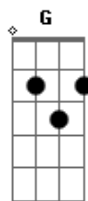

Iguinho e Lulinha - Ligações Carentes

tom:

Intro: Am C G D

Dessa vez, eu vou ignorar
 As mensagens , ligações carente'
 Eu não vou e não posso aceitar
 'To tirando você da minha mente

Pois tu só liga quando quer me usar
 Dá pra ver toda a sua intenção
 Tu me quer, mas não quer me amar
 A revoada sempre foi a opção

Vou fazer do jeito que tu faz
 Vou tirar sua paz
 Jogar o teu jogo
 Eu vou 'tá onde você vai 'tá
 E vou te provocar
 Só pra sofrer em dobro

Vou fazer do jeito que tu faz
 Vou tirar sua paz
 Jogar o teu jogo
 Eu vou 'tá onde você vai 'tá
 E vou te provocar
 Só pra sofrer em dobro
 Só pra tu não errar de novo

(Am C G D)

Acordes

© ukulele-chords.com

© ukulele-chords.com

© ukulele-chords.com

© ukulele-chords.com

(Am C G D)

Dessa vez, eu vou ignorar
 As mensagens , ligações carente'
 Eu não vou e não posso aceitar
 'To tirando você da minha mente
 Pois tu só liga quando quer me usar
 Dá pra ver toda a sua intenção
 Tu me quer, mas não quer me amar
 A revoada sempre foi a opção