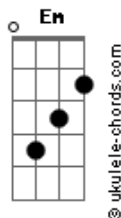

Iguinho e Lulinha - Eu e Você

tom:

Intro: C Em G D

C Em
Depois que você chegou
G D
Meu coração tá em paz
C Em
Eu acho que esse amor
G D
Não vai se acabar mais
C Em
Vai ser eu e você vivendo isso
G D
O nosso sonho de amor tão lindo
C Em
Eu e você vivendo isso
G D
O nosso sonho de amor infinito

C Em G D
E quando a velhice chegar, eu vou estar aqui
C Em G D

Acordes

Do nosso amor eu vou cuidar, me dedicar a ti

C Em
Ó, meu amor, eu vou te amar
G D C Em
Juro, pra sempre eu vou te amar
G D
Te amar
C Em
Ó, meu amor, eu vou te amar
G D C Em
Juro, pra sempre eu vou te amar
G D
Te amar