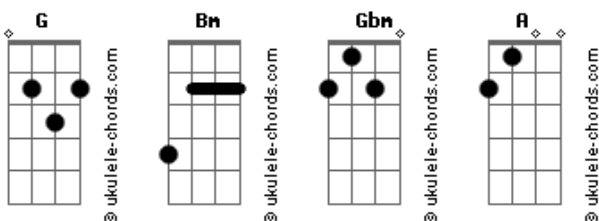

Iguinho e Lulinha - Dá Um Tempo, Vai

tom:

Intro: G Bm Gbm A
G Bm Gbm A

G Bm
Some, larga do meu pé
Sei pra que tu me quer
Comigo não rola mais
G Bm
Eu quero dar um tempo sim
Gbm
Fica longe de mim
A
Vê se me deixa em paz

G Bm
E toda hora me ligando, vigiando
Gbm
Me sacando
A
Desencante, acabou
G Bm
Quero a minha liberdade
Gbm
Ter de volta as amizades
A
Tudo que seu ciúme tirou

G Bm
E toda hora me ligando, vigiando
Gbm
Me sacando
A
Desencante, acabou
G Bm
Quero a minha liberdade
Gbm
Ter de volta as amizades
A
Tudo que seu ciúme tirou

[Refrão]

G Bm
Dá um tempo, vai
Gbm A
Vê se eu tô na esquina
G Bm
Se tem balada eu vou
Gbm
Solteiro eu tô que tô
A
Daquele jeito e no clima
G Bm
Dá um tempo, sai
Gbm A
Não faz mais parte de mim
G Bm
Deixa eu te dizer, se eu quiser fazer
Gbm A
Faço o que eu tiver a fim

Acordes

(G Bm Gbm A)
(G Bm Gbm A)

G Bm
Some, larga do meu pé
Sei pra que tu me quer
Comigo não rola mais
G Bm
Eu quero dar um tempo sim
Gbm
Fica longe de mim
A
Vê se me deixa em paz
G Bm
E toda hora me ligando, vigiando
Gbm
Me sacando
A
Desencante, acabou
G Bm
Quero a minha liberdade
Gbm
Ter de volta as amizades
A
Tudo que seu ciúme tirou