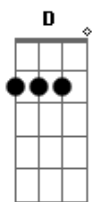

Iguinho e Lulinha - Beijinho de Mel

tom:

D

[Início]

G A Bm
Coração nem ouviu o que eu falei
G A Bm
Prometi não amar ninguém, falhei

G
A culpa é do sorriso lindo
Do cabelo grande, corpão violão A
Malvada me pegou de jeito Bm
Me laçou com seu beijo G
A Bm
Será que é amor?

[Refrão]

G A Bm
Galega do beijinho de mel
G A Bm
Tu me derrubou do cavalo
G A Bm
Na cama me levou pro céu
G A
Tu tirou o vaqueiro dessa vida louca
Bm
E prendeu no seu quarto

G A Bm
Galega do beijinho de mel
G A Bm
Tu me derrubou do cavalo
G A Bm
Na cama me levou pro céu
G A
Tu tirou o vaqueiro dessa vida louca
Bm
E prendeu no seu quarto

Acordes

© ukulele-chords.com

© ukulele-chords.com

© ukulele-chords.com

© ukulele-chords.com

Oh, oh

G
A culpa é do sorriso lindo
Do cabelo grande, corpão violão A
Malvada me pegou de jeito Bm
Me laçou com seu beijo G
A Bm
Será que é amor?