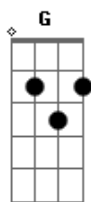

Iguinho e Lulinha - Beijinho de Mel

tom:

D

[Início]

G A Bm
Coração nem ouviu o que eu falei
G A Bm
Prometi não amar ninguém, falhei

G
A culpa é do sorriso lindo
Do cabelo grande, corpão violão A
Malvada me pegou de jeito Bm
Me laçou com seu beijo G
A Bm
Será que é amor?

[Refrão]

G A Bm
Galega do beijinho de mel
G A Bm
Tu me derrubou do cavalo
G A Bm
Na cama me levou pro céu
G A
Tu tirou o vaqueiro dessa vida louca
Bm
E prendeu no seu quarto

G A Bm
Galega do beijinho de mel
G A Bm
Tu me derrubou do cavalo
G A Bm
Na cama me levou pro céu
G A
Tu tirou o vaqueiro dessa vida louca
Bm
E prendeu no seu quarto

Acordes

© ukulele-chords.com

© ukulele-chords.com

© ukulele-chords.com

© ukulele-chords.com

Oh, oh

G
A culpa é do sorriso lindo
Do cabelo grande, corpão violão A
Malvada me pegou de jeito Bm
Me laçou com seu beijo G
A Bm
Será que é amor?

G A Bm
Morena do beijinho de mel
G A Bm
Tu me derrubou do cavalo
G A Bm
Na cama me levou pro céu
G A
Tu tirou o vaqueiro dessa vida louca
Bm
E prendeu no seu quarto

G A Bm
Galega do beijinho de mel
G A Bm
Tu me derrubou do cavalo
G A Bm
Na cama me levou pro céu
G A
Tu tirou o vaqueiro dessa vida louca
Bm
E prendeu no seu quarto