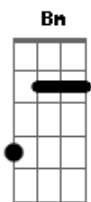

Iguinho e Lulinha - Beijinho de Mel

tom:

D

[Início]

G A Bm
Coração nem ouviu o que eu falei
G A Bm
Prometi não amar ninguém, falhei

G
A culpa é do sorriso lindo
Do cabelo grande, corpão violão A
Malvada me pegou de jeito Bm
Me laçou com seu beijo G
A Bm
Será que é amor?

[Refrão]

G A Bm
Galega do beijinho de mel
G A Bm
Tu me derrubou do cavalo
G A Bm
Na cama me levou pro céu
G A
Tu tirou o vaqueiro dessa vida louca
Bm
E prendeu no seu quarto

G A Bm
Galega do beijinho de mel
G A Bm
Tu me derrubou do cavalo
G A Bm
Na cama me levou pro céu
G A
Tu tirou o vaqueiro dessa vida louca
Bm
E prendeu no seu quarto

Acordes

© ukulele-chords.com

© ukulele-chords.com

© ukulele-chords.com

© ukulele-chords.com

Oh, oh

G
A culpa é do sorriso lindo
Do cabelo grande, corpão violão A
Malvada me pegou de jeito Bm
Me laçou com seu beijo G
A Bm
Será que é amor?

G A Bm
Morena do beijinho de mel
G A Bm
Tu me derrubou do cavalo
G A Bm
Na cama me levou pro céu
G A
Tu tirou o vaqueiro dessa vida louca
Bm
E prendeu no seu quarto

G A Bm
Galega do beijinho de mel
G A Bm
Tu me derrubou do cavalo
G A Bm
Na cama me levou pro céu
G A
Tu tirou o vaqueiro dessa vida louca
Bm
E prendeu no seu quarto