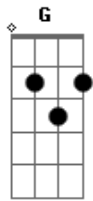

Iguinho e Lulinha - Amar Sem Parar

tom:

Intro: Em G Bm A

Em G Bm
Eu sei que você
A Em
Quer me amar mas tem medo de sofrer
G Bm
Deixa eu ser
A Em
O cara que vai cuidar de você

G Bm
Vira a pagina da insegurança e vem
A Em
Não deixa o medo te fazer de refém
G Bm
Faz o sentimento entre nós crescer
A
A vida é curta pra tu se prender

Em G
Então deixa eu te amar
Bm A

Acordes

© ukulele-chords.com

© ukulele-chords.com

© ukulele-chords.com

© ukulele-chords.com

Te amar, só te amar
Em
Vem tirar minha roupa
G
Vai beijar minha boca
Bm A
A noite toda amar sem parar
Sem parar
Em G
Então deixa eu te amar
Bm A
Te amar, só te amar
Em
Vem tirar minha roupa
G
Vai beijar minha boca
Bm A
A noite toda amar sem parar
Sem parar
[Final] Em G Bm A