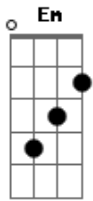

Iguinho e Lulinha - Amar Sem Parar

tom:

Intro: Em G Bm A

Em G Bm
Eu sei que você
A Em
Quer me amar mas tem medo de sofrer
G Bm
Deixa eu ser
A Em
O cara que vai cuidar de você

G Bm
Vira a pagina da insegurança e vem
A Em
Não deixa o medo te fazer de refém
G Bm
Faz o sentimento entre nós crescer
A
A vida é curta pra tu se prender

Em G
Então deixa eu te amar
Bm A

Acordes

© ukulele-chords.com

© ukulele-chords.com

© ukulele-chords.com

© ukulele-chords.com

Te amar, só te amar
Em
Vem tirar minha roupa
G
Vai beijar minha boca
Bm A
A noite toda amar sem parar
Sem parar
Em G
Então deixa eu te amar
Bm A
Te amar, só te amar
Em
Vem tirar minha roupa
G
Vai beijar minha boca
Bm A
A noite toda amar sem parar
Sem parar
[Final] Em G Bm A