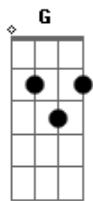

Iguinho e Lulinha - Amar Sem Parar

tom:

Intro: Em G Bm A

Em G Bm
Eu sei que você
A Em
Quer me amar mas tem medo de sofrer
G Bm
Deixa eu ser
A Em
O cara que vai cuidar de você

G Bm
Vira a pagina da insegurança e vem
A Em
Não deixa o medo te fazer de refém
G Bm
Faz o sentimento entre nós crescer
A
A vida é curta pra tu se prender

Em G
Então deixa eu te amar
Bm A

Acordes

© ukulele-chords.com

© ukulele-chords.com

© ukulele-chords.com

© ukulele-chords.com

Te amar, só te amar
Em
Vem tirar minha roupa
G
Vai beijar minha boca
Bm A
A noite toda amar sem parar
Sem parar
Em G
Então deixa eu te amar
Bm A
Te amar, só te amar
Em
Vem tirar minha roupa
G
Vai beijar minha boca
Bm A
A noite toda amar sem parar
Sem parar
[Final] Em G Bm A