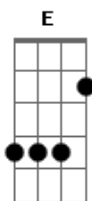

Iguinho e Lulinha - Amanheceu

tom:

Intro: **D A Em Gm G**
D A Em G

D A Em
 Amanheceu, E eu?sozinho aqui no bar
G D A
 Saudade da?morena, Coração doeu
Em G D
 Mandei mensagem: Eu te amo, respondeu: Que pena
A Em G D
 Que pena mesmo que você não está aqui do meu lado
A Em Gm G D
 Que pena mesmo que você não sobe na garupa do meu cavalo
A Em D
 Lembro quando a gente se conheceu
G D
 Não tinha casa, fazenda nem dinheiro
A Em
 Pedi pa' s?u pai pa' casar com você
Gm G D

Ele falou que não aceitava vaqu?iro

[Refrão]

A Em
 Vem, amor, vem pro seu vaqueiro
Gm G D
 Que é pra gente fazer love o dia inteiro
A Em
 Amor, vem pro seu vaqueiro
G D
 Que é pra gente fazer
A Em
 Vem, amor, vem pro seu vaqueiro
G D
 Que é pra gente fazer love o dia inteiro
A Em
 Amor, vem pro seu vaqueiro
G
 Que é pra gente fazer

(**D A Em Gm G**)
 (**D A Em G**)

Acordes

© ukulele-chords.com

© ukulele-chords.com

© ukulele-chords.com

© ukulele-chords.com

© ukulele-chords.com

© ukulele-chords.com