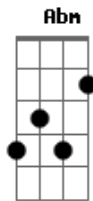

© ukulele-chords.com