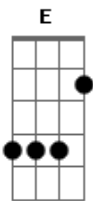

© ukulele-chords.com