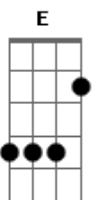

© ukulele-chords.com