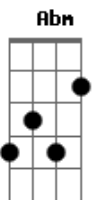

© ukulele-chords.com