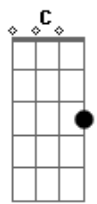

© ukulele-chords.com