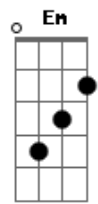

© ukulele-chords.com