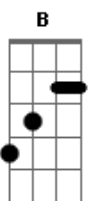

© ukulele-chords.com