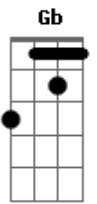

© ukulele-chords.com