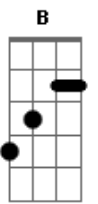

© ukulele-chords.com