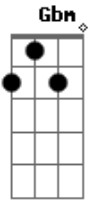

© ukulele-chords.com