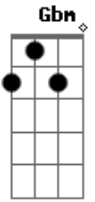

© ukulele-chords.com