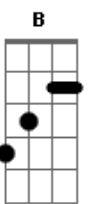

© ukulele-chords.com