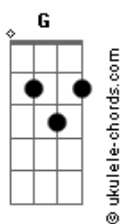

# Igreja Vale da Benção - Poderoso Deus / o Que Tua Glória Fez Comigo / Agnus Dei / Vim Para Adorar-te / Meu Prazer / Meu Respirar / Preciso de Ti (Medley)

tom:

G  
 Ao que está assentado  
 Em  
 No trono  
 C  
 E ao cordeiro  
 Am D  
 Seja o louvor  
 G  
 Seja a honra  
 Em  
 Seja a glória  
 C  
 Seja o domínio  
 Am D  
 Pelo séculos dos séculos  
 [Refrão]  
 G  
 Poderoso Deus  
 Em  
 Poderoso Deus  
 C  
 Poderoso Deus  
 Am D  
 Minh'alma anseia por ti  
 Cadd9 D  
 Quem já pisou no Santo dos Santos  
 Bm Em  
 Em outro lugar não sabe viver  
 Cadd9 D  
 E onde estiver clama pela glória  
 G  
 A glória de Deus  
 [Ponte]  
 Cadd9 D Bm Em  
 Gló\_ria, Gló\_ria  
 Cadd9 D Bm Em  
 Gló\_ria, Gló\_ria  
 G G  
 Santo... Santo  
 C D  
 É o Senhor Deus Poderoso  
 Am Am C  
 Digno de louvor, digno de louvor  
 G G  
 Santo... Santo  
 C D  
 É o Senhor Deus Poderoso  
 Am Am C

## Acordes

**Cadd9**

ukulele-chords.com

The diagram shows a 4-string ukulele fretboard with four frets. The strings are numbered 1 (top) to 4 (bottom). Fingering is indicated by numbers 1-4. A dot on the 1st string at the 2nd fret indicates a natural harmonic. A dot on the 2nd string at the 1st fret indicates a natural harmonic. A dot on the 4th string at the 2nd fret indicates a natural harmonic. The chord name 'Cadd9' is written above the diagram, and the website 'ukulele-chords.com' is written to the right.