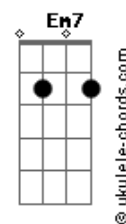

# Igreja Vale da Benção - Poderoso Deus / o Que Tua Glória Fez Comigo / Agnus Dei / Vim Para Adorar-te / Meu Prazer / Meu Respirar / Preciso de Ti (Medley)

tom:

G  
 Ao que está assentado  
 Em  
 No trono  
 C  
 E ao cordeiro  
 Am D  
 Seja o louvor  
 G  
 Seja a honra  
 Em  
 Seja a glória  
 C  
 Seja o domínio  
 Am D  
 Pelo séculos dos séculos  
 [Refrão]  
 G  
 Poderoso Deus  
 Em  
 Poderoso Deus  
 C  
 Poderoso Deus  
 Am D  
 Minh'alma anseia por ti  
 Cadd9 D  
 Quem já pisou no Santo dos Santos  
 Bm Em  
 Em outro lugar não sabe viver  
 Cadd9 D  
 E onde estiver clama pela glória  
 G  
 A glória de Deus  
 [Ponte]  
 Cadd9 D Bm Em  
 Gló\_ria, Gló\_ria  
 Cadd9 D Bm Em  
 Gló\_ria, Gló\_ria  
 G G  
 Santo... Santo  
 C D  
 É o Senhor Deus Poderoso  
 Am Am C  
 Digno de louvor, digno de louvor  
 G G  
 Santo... Santo  
 C D  
 É o Senhor Deus Poderoso  
 Am Am C

## Acordes

**Cadd9**

ukulele-chords.com

The diagram shows a 4-string ukulele fretboard with four frets. The strings are numbered 1 (top) to 4 (bottom). Fingering is indicated by numbers 1-4. A dot on the 1st string at the 2nd fret indicates a natural harmonic. A dot on the 2nd string at the 1st fret indicates a natural harmonic. A dot on the 4th string at the 2nd fret indicates a natural harmonic. The chord name 'Cadd9' is written above the diagram, and the website 'ukulele-chords.com' is written to the right.