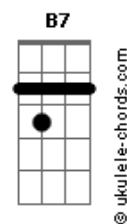

# Igreja Vale da Benção - Poderoso Deus / o Que Tua Glória Fez Comigo / Agnus Dei / Vim Para Adorar-te / Meu Prazer / Meu Respirar / Preciso de Ti (Medley)

tom:

G  
 Ao que está assentado  
 Em  
 No trono  
 C  
 E ao cordeiro  
 Am D  
 Seja o louvor  
 G  
 Seja a honra  
 Em  
 Seja a glória  
 C  
 Seja o domínio  
 Am D  
 Pelo séculos dos séculos  
 [Refrão]  
 G  
 Poderoso Deus  
 Em  
 Poderoso Deus  
 C  
 Poderoso Deus  
 Am D  
 Minh'alma anseia por ti  
 Cadd9 D  
 Quem já pisou no Santo dos Santos  
 Bm Em  
 Em outro lugar não sabe viver  
 Cadd9 D  
 E onde estiver clama pela glória  
 G  
 A glória de Deus  
 [Ponte]  
 Cadd9 D Bm Em  
 Gló\_ria, Gló\_ria  
 Cadd9 D Bm Em  
 Gló\_ria, Gló\_ria  
 G G  
 Santo... Santo  
 C D  
 É o Senhor Deus Poderoso  
 Am Am C  
 Digno de louvor, digno de louvor  
 G G  
 Santo... Santo  
 C D  
 É o Senhor Deus Poderoso  
 Am Am C

## Acordes

**Cadd9**

ukulele-chords.com

The diagram shows a 4-string ukulele fretboard with four frets. The strings are numbered 1 (top) to 4 (bottom). Fingering is indicated by numbers 1-4. A dot on the 1st string at the 2nd fret indicates a natural harmonic. A dot on the 2nd string at the 1st fret indicates a natural harmonic. A dot on the 4th string at the 2nd fret indicates a natural harmonic. The chord name 'Cadd9' is written above the diagram, and the website 'ukulele-chords.com' is written to the right.