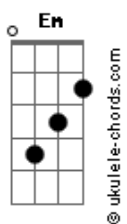

# Igreja Vale da Benção - Poderoso Deus / o Que Tua Glória Fez Comigo / Agnus Dei / Vim Para Adorar-te / Meu Prazer / Meu Respirar / Preciso de Ti (Medley)

tom:

G  
 Ao que está assentado  
 Em  
 No trono  
 C  
 E ao cordeiro  
 Am D  
 Seja o louvor  
 G  
 Seja a honra  
 Em  
 Seja a glória  
 C  
 Seja o domínio  
 Am D  
 Pelo séculos dos séculos  
 [Refrão]  
 G  
 Poderoso Deus  
 Em  
 Poderoso Deus  
 C  
 Poderoso Deus  
 Am D  
 Minh'alma anseia por ti  
 Cadd9 D  
 Quem já pisou no Santo dos Santos  
 Bm Em  
 Em outro lugar não sabe viver  
 Cadd9 D  
 E onde estiver clama pela glória  
 G  
 A glória de Deus  
 [Ponte]  
 Cadd9 D Bm Em  
 Gló\_ria, Gló\_ria  
 Cadd9 D Bm Em  
 Gló\_ria, Gló\_ria  
 G G  
 Santo... Santo  
 C D  
 É o Senhor Deus Poderoso  
 Am Am C  
 Digno de louvor, digno de louvor  
 G G  
 Santo... Santo  
 C D  
 É o Senhor Deus Poderoso  
 Am Am C

## Acordes

**Cadd9**

ukulele-chords.com

The diagram shows a 4-string ukulele fretboard with four frets. The strings are numbered 1 (top) to 4 (bottom). Fingering is indicated by numbers 1-4. A dot on the 1st string at the 2nd fret indicates a natural harmonic. A dot on the 2nd string at the 1st fret indicates a natural harmonic. A dot on the 4th string at the 2nd fret indicates a natural harmonic. The chord name 'Cadd9' is written above the diagram, and the website 'ukulele-chords.com' is written to the right.