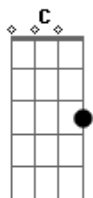

Igreja Vale da Bênção - O Lugar / Era A Mão De Deus (Pot-Pourri)

tom:

Intro: G C G C G

G C
Hoje Eu fui te procurar naquele lugar

G C
Onde você me chamava de Pai

G C
Esperei com tudo o que me pediu

Em D C
Mas você não foi. Onde é que você está?

C
Era a mão de Deus

G
Era a mão de Deus

D
Segurando a sua mão pra não cair

Em
Você não veio até aqui pra desistir

D C
Então não tem porque chorar, volte a sorrir

D C G
Era a mão de Deus e vai ser sempre assim

[Final]

D
Era a mão de Deus

Em
Era a mão de Deus

D C D G
É a mão de Deus e vai ser sempre assim

Acordes

© ukulele-chords.com

© ukulele-chords.com

© ukulele-chords.com