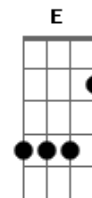

© ukulele-chords.com