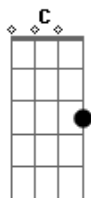

Igreja Vale da Bênção - O Lugar / Era A Mão De Deus (Pot-Pourri)

tom:

Intro: G C G C G

G C
Hoje Eu fui te procurar naquele lugar

G C
Onde você me chamava de Pai

G C
Esperei com tudo o que me pediu

Em D C
Mas você não foi. Onde é que você está?

Em
E quando faltou isso aqui pra você cair?

D C
E mesmo assim você tentou mais uma vez

C
Era a mão de Deus

G
Era a mão de Deus

D
Segurando a sua mão pra não cair

Em
Você não veio até aqui pra desistir

D C
Então não tem porque chorar, volte a sorrir

D C G
Era a mão de Deus e vai ser sempre assim

[Final]

D
Era a mão de Deus

Em
Era a mão de Deus

D C D G
É a mão de Deus e vai ser sempre assim

Acordes

© ukulele-chords.com

© ukulele-chords.com