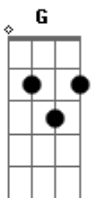

Igreja Vale da Bênção - O Lugar / Era A Mão De Deus (Pot-Pourri)

tom:

Intro: G C G C G

G C
Hoje Eu fui te procurar naquele lugar

G C
Onde você me chamava de Pai

G C
Esperei com tudo o que me pediu

Em D C
Mas você não foi. Onde é que você está?

Em D C
Onde você buscava e Eu ia te encontrar, Meu filho

C G
No santo lugar eu quero Te encontrar

D Em
Sara suas feridas e te perdoar

C G
Lá naquela cruz morri em seu lugar

D C
Filho, nada irá me impedir de te amar

Em
E quando faltou isso aqui pra você cair?

D C
E mesmo assim você tentou mais uma vez

C
Era a mão de Deus

G
Era a mão de Deus

D
Segurando a sua mão pra não cair

Em
Você não veio até aqui pra desistir

D C
Então não tem porque chorar, volte a sorrir

D C G
Era a mão de Deus e vai ser sempre assim

[Final]

D
Era a mão de Deus

Em
Era a mão de Deus

D C D G
É a mão de Deus e vai ser sempre assim

Acordes

© ukulele-chords.com

© ukulele-chords.com