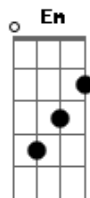

Igreja Vale da Bênção - O Lugar / Era A Mão De Deus (Pot-Pourri)

tom:

Intro: G C G C G

G C
Hoje Eu fui te procurar naquele lugar

G C
Onde você me chamava de Pai

G C
Esperei com tudo o que me pediu

Em D C
Mas você não foi. Onde é que você está?

Em D C
Onde você buscava e Eu ia te encontrar, Meu filho

C G
No santo lugar eu quero Te encontrar

D Em
Sara suas feridas e te perdoar

C G
Lá naquela cruz morri em seu lugar

D C
Filho, nada irá me impedir de te amar

Em
E quando faltou isso aqui pra você cair?

D C
E mesmo assim você tentou mais uma vez

C
Era a mão de Deus

G
Era a mão de Deus

D
Segurando a sua mão pra não cair

Em
Você não veio até aqui pra desistir

D C
Então não tem porque chorar, volte a sorrir

D C G
Era a mão de Deus e vai ser sempre assim

[Final]

D
Era a mão de Deus

Em
Era a mão de Deus

D C D G
É a mão de Deus e vai ser sempre assim

Acordes

© ukulele-chords.com

© ukulele-chords.com