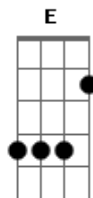

© ukulele-chords.com