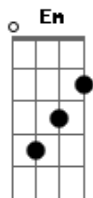

Igreja Vale da Bênção - O Lugar / Era A Mão De Deus (Pot-Pourri)

tom:

Intro: G C G C G

G C
Hoje Eu fui te procurar naquele lugar

G C
Onde você me chamava de Pai

G C
Esperei com tudo o que me pediu

Em D C
Mas você não foi. Onde é que você está?

Em D C
Onde você buscava e Eu ia te encontrar, Meu filho

C G
No santo lugar eu quero Te encontrar

D Em
Sara suas feridas e te perdoar

C G
Lá naquela cruz morri em seu lugar

D C
Filho, nada irá me impedir de te amar

C
Era a mão de Deus

G
Era a mão de Deus

D
Segurando a sua mão pra não cair

Em
Você não veio até aqui pra desistir

D C
Então não tem porque chorar, volte a sorrir

D C G
Era a mão de Deus e vai ser sempre assim

[Final]

D
Era a mão de Deus

Em
Era a mão de Deus

D C D G
É a mão de Deus e vai ser sempre assim

Acordes

© ukulele-chords.com

© ukulele-chords.com

© ukulele-chords.com