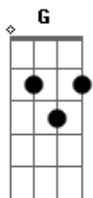

D Em
Sara suas feridas e te perdoar

C G
Lá naquela cruz morri em seu lugar

D C
Filho, nada irá me impedir de te amar

G D
Já não ouço mais a sua voz

C
Você não tem mais tempo para vir aqui

Em D
Tá tão ocupado com as suas coisas

C
Que se esqueceu de Mim

G
Mas se precisar de um ombro pra chorar

C
Ainda Vou estar naquele lugar

Em D C
Onde você buscava e Eu ia te encontrar, Meu filho

C G
No santo lugar eu quero Te encontrar

D Em
Sara suas feridas e te perdoar

C G

Lá naquela cruz morri em seu lugar

D C
Filho, nada irá me impedir de te amar

Filho, Eu dei minha vida por você

Am G D
E Eu não te fiz para viver assim tão longe, meu filho

Em
Filho, Eu inspirei o compositor

C
Pus essa canção nos lábios do cantor

G D
Só pra te dizer, te amo

Am Em G D
Amo você, amo você

Am Em G D
Amo você, Meu filho amado, amo você

Am Em G D
Amo você, amo você, meu filho, meu filho

Am Em G D
Amo você, te amo tanto, eu te amo tanto meu filho

C G
No santo lugar eu quero Te encontrar

D Em
Sara suas feridas e te perdoar

C G
Lá naquela cruz morri em seu lugar

D C
Filho, nada irá me impedir de te amar

G D
Lembra quando estava por um fio pra desistir?

Em
E quando faltou isso aqui pra você cair?

D C
E mesmo assim você tentou mais uma vez

C
Era a mão de Deus

G
Era a mão de Deus

D
Segurando a sua mão pra não cair

Em
Você não veio até aqui pra desistir

D C
Então não tem porque chorar, volte a sorrir

D C G
Era a mão de Deus e vai ser sempre assim

[Final]

D
Era a mão de Deus

Em
Era a mão de Deus

D C D G
É a mão de Deus e vai ser sempre assim

Acordes

© ukulele-chords.com