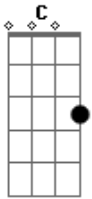

© ukulele-chords.com