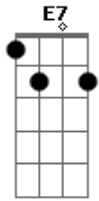

Igreja Reformada em Cristo - Rude Cruz

tom:

Intro: A D A E A

Rude cruz se erigiu
 Dela o dia fugiu
 Como emblema de vergonha e dor
 Mas contemplo essa cruz
 Porque nela Jesus deu a
 Vida por mim pecador

[Refrão]

Sim, eu amo a mensagem da cruz
 Té morrer eu a vou proclamar
 Levarei eu também minha cruz
 Té por uma coroa trocar

Desde a glória dos céus
 O Cordeiro de Deus
 Ao calvário humilhante baixou
 Essa cruz tem pra mim
 Atrativos sem fim
 Porque nela Jesus me salvou

[Refrão]

Sim, eu amo a mensagem da cruz
 Té morrer eu a vou proclamar
 Levarei eu também minha cruz
 Té por uma coroa trocar

Acordes

© ukulele-chords.com

© ukulele-chords.com

© ukulele-chords.com

© ukulele-chords.com

Té por uma coroa trocar

Nesta cruz padeceu
 E por mim já morreu
 Meu Jesus, para dar-me perdão
 E eu me alegro na cruz
 Dela vem graça e luz
 Para minha santificação

[Refrão]

Sim, eu amo a mensagem da cruz
 Té morrer eu a vou proclamar
 Levarei eu também minha cruz
 Té por uma coroa trocar