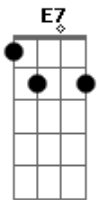

# Igreja Reformada em Cristo - Rude Cruz

tom:

Intro: A D A E A

Rude cruz se erigiu  
 Dela o dia fugiu  
 Como emblema de vergonha e dor  
 Mas contemplo essa cruz  
 Porque nela Jesus deu a  
 Vida por mim pecador

## Acordes

© ukulele-chords.com

© ukulele-chords.com

© ukulele-chords.com

© ukulele-chords.com

Té por uma coroa trocar

Nesta cruz padeceu  
 E por mim já morreu  
 Meu Jesus, para dar-me perdão  
 E eu me alegro na cruz  
 Dela vem graça e luz  
 Para minha santificação