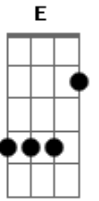

Igreja Reformada em Cristo - Rude Cruz

tom:

Intro: A D A E A

Rude cruz se erigiu
 Dela o dia fugiu
 Como emblema de vergonha e dor
 Mas contemplo essa cruz
 Porque nela Jesus deu a
 Vida por mim pecador

[Refrão]

Sim, eu amo a mensagem da cruz
 Té morrer eu a vou proclamar
 Levarei eu também minha cruz
 Té por uma coroa trocar

Desde a glória dos céus
 O Cordeiro de Deus
 Ao calvário humilhante baixou
 Essa cruz tem pra mim
 Atrativos sem fim
 Porque nela Jesus me salvou

[Refrão]

Sim, eu amo a mensagem da cruz
 Té morrer eu a vou proclamar
 Levarei eu também minha cruz
 Té por uma coroa trocar

Acordes

© ukulele-chords.com

© ukulele-chords.com

© ukulele-chords.com

© ukulele-chords.com

Té por uma coroa trocar

Nesta cruz padeceu
 E por mim já morreu
 Meu Jesus, para dar-me perdão
 E eu me alegro na cruz
 Dela vem graça e luz
 Para minha santificação

[Refrão]

Sim, eu amo a mensagem da cruz
 Té morrer eu a vou proclamar
 Levarei eu também minha cruz
 Té por uma coroa trocar