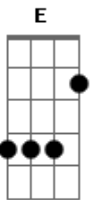

# Igreja Reformada em Cristo - Rude Cruz

tom:

Intro: A D A E A

Rude cruz se erigiu  
 Dela o dia fugiu  
 Como emblema de vergonha e dor  
 Mas contemplo essa cruz  
 Porque nela Jesus deu a  
 Vida por mim pecador

[Refrão]

Sim, eu amo a mensagem da cruz  
 Té morrer eu a vou proclamar  
 Levarei eu também minha cruz  
 Té por uma coroa trocar

Desde a glória dos céus  
 O Cordeiro de Deus  
 Ao calvário humilhante baixou  
 Essa cruz tem pra mim  
 Atrativos sem fim  
 Porque nela Jesus me salvou

[Refrão]

Sim, eu amo a mensagem da cruz  
 Té morrer eu a vou proclamar  
 Levarei eu também minha cruz  
 Té por uma coroa trocar

## Acordes

© ukulele-chords.com

© ukulele-chords.com

© ukulele-chords.com

© ukulele-chords.com

Té por uma coroa trocar

Nesta cruz padeceu  
 E por mim já morreu  
 Meu Jesus, para dar-me perdão  
 E eu me alegro na cruz  
 Dela vem graça e luz  
 Para minha santificação