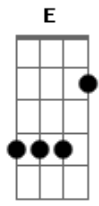

© ukulele-chords.com