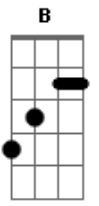

© ukulele-chords.com