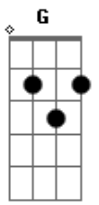

© ukulele-chords.com