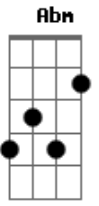

© ukulele-chords.com