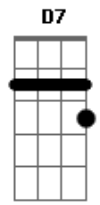

© ukulele-chords.com