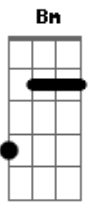

Acordes

B B7 E E
 Tocou me, Jesus, tocou me
 De paz ele encheu meu coração
 Quando o Senhor Jesus me tocou
 Livrou me da escuridão
 Desde que encontrei a Cristo
 E senti Seu Terno amor
 Tenho achado paz e vida
 F#- B E
 Pra sempre eu cantarei em Seu louvor

B B7 E E
 Tocou me, Jesus, tocou me
 De paz ele encheu meu coração
 Quando o Senhor Jesus me tocou
 Livrou me da escuridão

E E7 A E
 Achei salvação em Jesus, meu Senhor
 Perdão, liberdade encontrei
 Sua alma reside em meu coração
 E no seu amor tenho paz

[Refrão]
 Paz do Senhor, célica paz
 Paz que este mundo não dá
 Quando penso na luz que centelha da
 Cruz

E B E
 Tenho paz, uma célica paz
 A Cristo, meu Rei, eu darei uma canção
 Talento, serviço e louvor
 Contento aos seus pés, meu fiel coração
 Dirá: Tenho paz no Senhor

[Refrão]
 Paz do Senhor, célica paz
 Paz que este mundo não dá
 Quando penso na luz que centelha da
 Cruz
 Tenho paz, uma célica paz

© ukulele-chords.com

© ukulele-chords.com

© ukulele-chords.com

© ukulele-chords.com