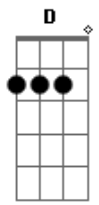

© ukulele-chords.com