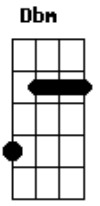

© ukulele-chords.com