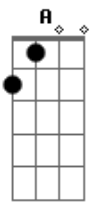

© ukulele-chords.com