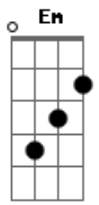

Acordes

B B7 E E
 Tocou me, Jesus, tocou me
 De paz ele encheu meu coração
 Quando o Senhor Jesus me tocou
 Livrou me da escuridão
 Desde que encontrei a Cristo
 E senti Seu Terno amor
 Tenho achado paz e vida
 F#- B E
 Pra sempre eu cantarei em Seu louvor

B B7 E E
 Tocou me, Jesus, tocou me
 De paz ele encheu meu coração
 Quando o Senhor Jesus me tocou
 Livrou me da escuridão

E E7 A E
 Achei salvação em Jesus, meu Senhor
 Perdão, liberdade encontrei
 Sua alma reside em meu coração
 E no seu amor tenho paz

[Refrão]
 Paz do Senhor, célica paz
 Paz que este mundo não dá
 Quando penso na luz que centelha da
 Cruz

E B E
 Tenho paz, uma célica paz
 A Cristo, meu Rei, eu darei uma canção
 Talento, serviço e louvor
 Contento aos seus pés, meu fiel coração
 Dirá: Tenho paz no Senhor

[Refrão]
 Paz do Senhor, célica paz
 Paz que este mundo não dá
 Quando penso na luz que centelha da
 Cruz
 Tenho paz, uma célica paz

© ukulele-chords.com

© ukulele-chords.com

© ukulele-chords.com

© ukulele-chords.com