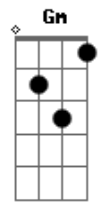

© ukulele-chords.com