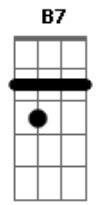

© ukulele-chords.com