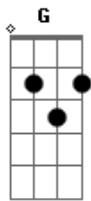

Igreja Presbiteriana do Brasil - Aleluia, Ó Minha Alma

tom:
C (forma dos acordes no tom de D)
Afinação: D G C F A D

Aleluia! Ó minh'alma
Glorifica ao teu Senhor
Ao Senhor louvor e glória
Cantarei em meu viver

Não confieis em principados
Nem de homens dependei
Seus projetos cessam todos
Quando o espírito lhes sai

Bem-aventurado aquele
Cujo auxílio é o Senhor
E que tem sua esperança
Permanente em Deus Jeová

Ele fez os céus e a terra
Fez o mar e tudo além
E fiel eternamente
O Senhor se manterá

Faz justiça aos oprimidos

Ao faminto dá o pão
O Senhor liberta os presos
Ama os justos, dá visão

O Senhor aos abatidos
Toma-os desde o rude pó
Sobre os órfãos e viúvas
Seu amparo há de estar

Ele guarda o peregrino
Na jornada dura, atroz
E dos maus transtorna a senda
Para sempre reinará

Aleluia! Ó Sião
O teu Deus é Rei sem par
E, em cada geração
Reina Deus, aleluia!

Aleluia! Ó Sião
O teu Deus é Rei sem par
E, em cada geração
Reina Deus, aleluia!

Acordes

© ukulele-chords.com

© ukulele-chords.com

© ukulele-chords.com

© ukulele-chords.com

© ukulele-chords.com

© ukulele-chords.com

© ukulele-chords.com