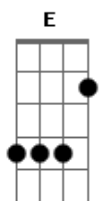

Igreja Presbiteriana de Intermares - Princípio e Fim

tom:

Intro: E A Dbm B A

E
Ele se revelou a nós
Dbm
Com a promessa que em breve vem
E
Como as nuvens sobre as nações
Dbm
O Espírito e a Noiva dizem amém

[Solo] E A

E
Sobre a morte ele venceu
Dbm
Me livrou dos pecados meus
E
No seu dia eu estarei
Dbm
Com a multidão
B A B
Louvando ao Rei, e Senhor

[Refrão]

E
Aquele que era, que é
A
E que há de vir
E
É aquele que veio, sofreu
A
E morreu por mim
Dbm B
Todo poderoso Deus
A B
O princípio e o fim

Acordes

© ukulele-chords.com