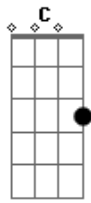

Igreja Monte Sião - Minha Esperança Eterna

Tom: G

^C
Minha expectativa, minha confiança ^G
^C
Estão somente em tua presença
^G
Meu maior anseio, minha ambição
^C
É o tesouro que és para mim
^G
Que és para mim
^{Am7}
Sou um sacrifício vivo

^C
Um filho encontrado
^{Am7}
Banhado em perdão
^D
Eu não retenho nada
^G
Meu primeiro e último amor
^C
Minha canção pela noite, pelo dia
^{Em7}
Jesus, minha esperança eterna
^D
Jesus

Acordes

© ukulele-chords.com