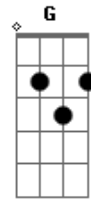

Igreja Metodista - Hinário Evangélico - 302 - o Bom Pastor

Tom: C

1- Quero o Salvador comigo ^{C F C}
^{Am Dm G C}
 Ao seu lado sempre andar

Quero tê-lo muito perto ^{F C}
^{Am G D G}
 No seu braço descansar

3- Quero o Salvador comigo ^{C F C}
^{Am Dm G C}
 Dia a dia, em meu viver

Através de luz ou sombras ^{F C}
^{Am G D G}
 No desgosto e no prazer

4- Quero o Salvador comigo ^{C F C}
^{Am Dm G C}
 Sábio guia e Bom Pastor

Nessa vida e além da morte ^{F C}
^{Am G D G}
 Longe de perigo e dor

Acordes

© ukulele-chords.com

© ukulele-chords.com

© ukulele-chords.com

© ukulele-chords.com

© ukulele-chords.com

© ukulele-chords.com