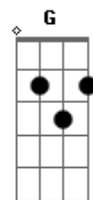

Igreja Metodista - Hinário Evangélico - 302 - o Bom Pastor

Tom: C

1- Quero o Salvador comigo ^{C F C}
^{Am Dm G C}
 Ao seu lado sempre andar

Quero tê-lo muito perto ^{F C}
^{Am G D G}
 No seu braço descansar

3- Quero o Salvador comigo ^{C F C}
^{Am Dm G C}
 Dia a dia, em meu viver

Através de luz ou sombras ^{F C}
^{Am G D G}
 No desgosto e no prazer

4- Quero o Salvador comigo ^{C F C}
^{Am Dm G C}
 Sábio guia e Bom Pastor

Nessa vida e além da morte ^{F C}
^{Am G D G}
 Longe de perigo e dor

Acordes

© ukulele-chords.com

© ukulele-chords.com

© ukulele-chords.com

© ukulele-chords.com

© ukulele-chords.com

© ukulele-chords.com