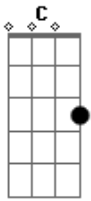

Igreja Metodista - Hinário Evangélico - 302 - o Bom Pastor

Tom: C

1- Quero o Salvador comigo ^{C F C}
^{Am Dm G C}
Ao seu lado sempre andar

Quero tê-lo muito perto ^{F C}
^{Am G D G}
No seu braço descansar

Confiado no Senhor ^C
Protegido em seu amor ^{F G}
Seguirei o meu caminho ^{C F}
Sem tristeza e sem temor ^{C G C}

2- Quero o Salvador comigo ^{C F C}
^{Am Dm G C}

Porque fraca é minha fé ^{F C}
Sua voz me dá conforto ^{Am G D G}
Quando me vacila o pé

3- Quero o Salvador comigo ^{C F C}
^{Am Dm G C}
Dia a dia, em meu viver

Através de luz ou sombras ^{F C}
^{Am G D G}
No desgosto e no prazer

4- Quero o Salvador comigo ^{C F C}
^{Am Dm G C}
Sábio guia e Bom Pastor

Nessa vida e além da morte ^{F C}
^{Am G D G}
Longe de perigo e dor

Acordes

© ukulele-chords.com