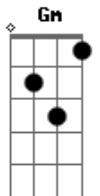

© ukulele-chords.com