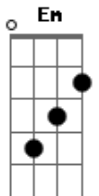

© ukulele-chords.com