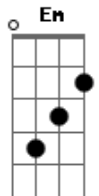

© ukulele-chords.com