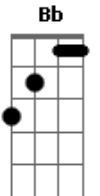

© ukulele-chords.com