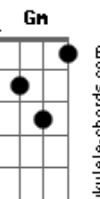

© ukulele-chords.com