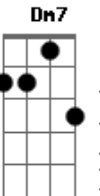

© ukulele-chords.com