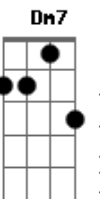

© ukulele-chords.com