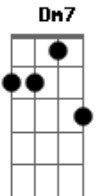

© ukulele-chords.com