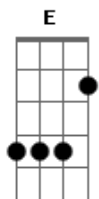

Igreja Kerigma Lauro de Freitas - Medley Tu És Bom

tom:

Intro: F C Dm7 Bb
F C Bb

[Primeira Parte]

F C
És Tu, única razão
Dm7 Bb
Da minha adoração, ó Jesus
F C
És Tu, única esperança
Dm7 Bb
Que anelo ter, ó Jesus

[Pré-Refrão]

Gm C
Confiei em Ti, fui ajudado
Gm C D
Tua salvação tem me alegrado
F C
Hoje há gozo em meu coração
Dm7 Bb C
Com meu canto Te louvarei

[Refrão]

G D Em7 C
Eu Te louvarei, Te glorificarei
G D C D
Eu Te louvarei, meu bom Jesus
G D Em7 C
Eu Te louvarei, Te glorificarei
G D C F
Eu Te louvarei, meu bom Jesus

(E G A E D Db C B)

E G A
Deus é bom o tempo todo
D Aadd9
O tempo todo Deus é bom

E G A
Deus é bom o tempo todo
D Aadd9
O tempo todo Deus é bom

[Primeira Parte]

E Badd9
Senhor tu és bom tua misericórdia é pra
D Aadd9
Sempre
E Badd9
Senhor tu és bom tua misericórdia é pra
D A

Acordes

© ukulele-chords.com