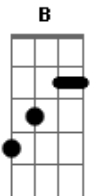

© ukulele-chords.com