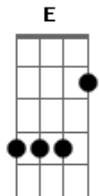

Igreja Kerigma Lauro de Freitas - Medley Tu És Bom

tom:

Intro: F C Dm7 Bb
F C Bb

[Primeira Parte]

F C
És Tu, única razão
Dm7 Bb
Da minha adoração, ó Jesus
F C
És Tu, única esperança
Dm7 Bb
Que anelo ter, ó Jesus

[Pré-Refrão]

Gm C
Confiei em Ti, fui ajudado
Gm C D
Tua salvação tem me alegrado
F C
Hoje há gozo em meu coração
Dm7 Bb C
Com meu canto Te louvarei

[Refrão]

G D Em7 C
Eu Te louvarei, Te glorificarei
G D C D
Eu Te louvarei, meu bom Jesus
G D Em7 C
Eu Te louvarei, Te glorificarei
G D C F
Eu Te louvarei, meu bom Jesus

(E G A E D Db C B)

E G A
Deus é bom o tempo todo
D Aadd9
O tempo todo Deus é bom

E G A
Deus é bom o tempo todo
D Aadd9
O tempo todo Deus é bom

[Primeira Parte]

E Badd9
Senhor tu és bom tua misericórdia é pra
D Aadd9
Sempre
E Badd9
Senhor tu és bom tua misericórdia é pra
D A

Acordes

© ukulele-chords.com