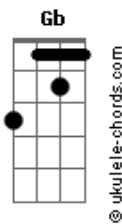

# Igreja Kerigma Lauro de Freitas - Medley Enche-me

tom:

Intro: **Db** **Db**

[Primeira Parte]

Tu provês o fogo **Bbm Db**  
 E eu o sacrifício sou **Bbm Db**  
 Tu provês o espírito **Bbm Db**  
 E eu me abro por inteiro **Gb**

[Pré-Refrão]

Enche-me, Deus **Bbm**  
 Enche-me, Deus **Db**  
 Enche-me **Ab**

Enche-me, Deus **Bbm**  
 Enche-me, Deus **Gb**  
 Enche-me, Deus **Db**  
 Enche-me **Ab**

[Refrão]

Enche-me, até transbordar **Bbm Gb**  
 Derrama a sua glória **Db**  
 Derrama a sua glória **Ab**

## Acordes

Enche-me, até transbordar **Bbm Gb**  
 Derrama a sua glória **Db**  
 Derrama a sua glória **Ab**

[Refrão]

Acenda o fogo em mim **Gb Ebm**  
 Mora em mim **Bbm**

De todos os amores, eu escolho a Ti **Ab**  
 Acenda o fogo em mim **Gb Ebm**  
 Mora em mim **Bbm**