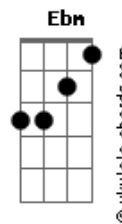

# Igreja Kerigma Lauro de Freitas - Medley Enche-me

tom:

Intro: **Db** **Db**

[Primeira Parte]

Tu provês o fogo **Bbm Db**  
 E eu o sacrifício sou **Bbm Db**  
 Tu provês o espírito **Bbm Db**  
 E eu me abro por inteiro **Gb**

[Pré-Refrão]

Enche-me, Deus **Bbm**  
 Enche-me, Deus **Db**  
 Enche-me **Ab**

Enche-me, Deus **Bbm**  
 Enche-me, Deus **Gb**  
 Enche-me, Deus **Db**  
 Enche-me **Ab**

[Refrão]

Enche-me, até transbordar **Bbm Gb**  
 Derrama a sua glória **Db**  
 Derrama a sua glória **Ab**

## Acordes

Enche-me, até transbordar **Bbm Gb**  
 Derrama a sua glória **Db**  
 Derrama a sua glória **Ab**

[Refrão]

Acenda o fogo em mim **Gb Ebm**  
 Mora em mim **Bbm**

De todos os amores, eu escolho a Ti **Ab**  
 Acenda o fogo em mim **Gb Ebm**  
 Mora em mim **Bbm**