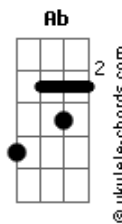

# Igreja Kerigma Lauro de Freitas - Medley Enche-me

tom:

Intro: **Db** **Db**

[Primeira Parte]

Tu provês o fogo **Bbm Db**  
 E eu o sacrifício sou **Bbm Db**  
 Tu provês o espírito **Bbm Db**  
 E eu me abro por inteiro **Gb**

[Pré-Refrão]

Enche-me, Deus **Bbm**  
 Enche-me, Deus **Db**  
 Enche-me **Ab**

Enche-me, Deus **Bbm**  
 Enche-me, Deus **Gb**  
 Enche-me, Deus **Db**  
 Enche-me **Ab**

[Refrão]

Enche-me, até transbordar **Bbm Gb**  
 Derrama a sua glória **Db**  
 Derrama a sua glória **Ab**

## Acordes

Enche-me, até transbordar **Bbm Gb**  
 Derrama a sua glória **Db**  
 Derrama a sua glória **Ab**

[Refrão]

Acenda o fogo em mim **Gb Ebm**  
 Mora em mim **Bbm**

De todos os amores, eu escolho a Ti **Ab**  
 Acenda o fogo em mim **Gb Ebm**  
 Mora em mim **Bbm**