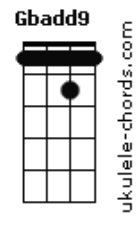

Igreja Kerigma Lauro de Freitas - Medley Enche-me

tom:

Intro: **Db** **Db**

[Primeira Parte]

Tu provês o fogo **Bbm Db**
 E eu o sacrifício sou **Bbm Db**
 Tu provês o espírito **Bbm Db**
 E eu me abro por inteiro **Gb**

[Pré-Refrão]

Enche-me, Deus **Bbm**
 Enche-me, Deus **Db**
 Enche-me **Ab**

Enche-me, Deus **Bbm**
 Enche-me, Deus **Gb**
 Enche-me, Deus **Db**
 Enche-me **Ab**

[Refrão]

Enche-me, até transbordar **Bbm Gb**
 Derrama a sua glória **Db**
 Derrama a sua glória **Ab**

Acordes

Enche-me, até transbordar **Bbm Gb**
 Derrama a sua glória **Db**
 Derrama a sua glória **Ab**

[Refrão]

Acenda o fogo em mim **Gb Ebm**
 Mora em mim **Bbm**

De todos os amores, eu escolho a Ti **Ab**
 Acenda o fogo em mim **Gb Ebm**
 Mora em mim **Bbm**