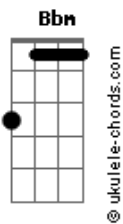

# Igreja Kerigma Lauro de Freitas - Medley Enche-me

tom:

Intro: **Db** **Db**

[Primeira Parte]

Tu provês o fogo **Bbm Db**  
 E eu o sacrifício sou **Bbm Db**  
 Tu provês o espírito **Bbm Db**  
 E eu me abro por inteiro **Gb**

[Pré-Refrão]

Enche-me, Deus **Bbm**  
 Enche-me, Deus **Db**  
 Enche-me **Ab**

Enche-me, Deus **Bbm**  
 Enche-me, Deus **Gb**  
 Enche-me, Deus **Db**  
 Enche-me **Ab**

[Refrão]

Enche-me, até transbordar **Bbm Gb**  
 Derrama a sua glória **Db**  
 Derrama a sua glória **Ab**

## Acordes

Enche-me, até transbordar **Bbm Gb**  
 Derrama a sua glória **Db**  
 Derrama a sua glória **Ab**

[Refrão]

Acenda o fogo em mim **Gb Ebm**  
 Mora em mim **Bbm**

De todos os amores, eu escolho a Ti **Ab**  
 Acenda o fogo em mim **Gb Ebm**  
 Mora em mim **Bbm**