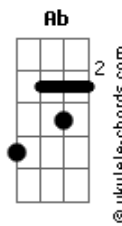

Igreja Kerigma Lauro de Freitas - Medley Enche-me

tom:

Intro: **Db** **Db**

[Primeira Parte]

Tu provês o fogo **Bbm Db**
 E eu o sacrifício sou **Bbm Db**
 Tu provês o espírito **Bbm Db**
 E eu me abro por inteiro **Gb**

[Pré-Refrão]

Enche-me, Deus **Bbm**
 Enche-me, Deus **Db**
 Enche-me **Ab**

Enche-me, Deus **Bbm**
 Enche-me, Deus **Gb**
 Enche-me, Deus **Db**
 Enche-me **Ab**

[Refrão]

Enche-me, até transbordar **Bbm Gb**
 Derrama a sua glória **Db**
 Derrama a sua glória **Ab**

Acordes

Enche-me, até transbordar **Bbm Gb**
 Derrama a sua glória **Db**
 Derrama a sua glória **Ab**

[Refrão]

Acenda o fogo em mim **Gb Ebm**
 Mora em mim **Bbm**

De todos os amores, eu escolho a Ti **Ab**
 Acenda o fogo em mim **Gb Ebm**
 Mora em mim **Bbm**