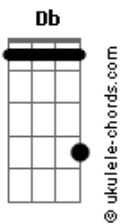

# Igreja Kerigma Lauro de Freitas - Medley Enche-me

tom:

Intro: **Db** **Db**

[Primeira Parte]

Tu provês o fogo **Bbm Db**  
 E eu o sacrifício sou **Bbm Db**  
 Tu provês o espírito **Bbm Db**  
 E eu me abro por inteiro **Gb**

[Pré-Refrão]

Enche-me, Deus **Bbm**  
 Enche-me, Deus **Db**  
 Enche-me **Ab**

Enche-me, Deus **Bbm**  
 Enche-me, Deus **Gb**  
 Enche-me, Deus **Db**  
 Enche-me **Ab**

[Refrão]

Enche-me, até transbordar **Bbm Gb**  
 Derrama a sua glória **Db**  
 Derrama a sua glória **Ab**

## Acordes

Enche-me, até transbordar **Bbm Gb**  
 Derrama a sua glória **Db**  
 Derrama a sua glória **Ab**

[Refrão]

Acenda o fogo em mim **Gb Ebm**  
 Mora em mim **Bbm**

De todos os amores, eu escolho a Ti **Ab**  
 Acenda o fogo em mim **Gb Ebm**  
 Mora em mim **Bbm**