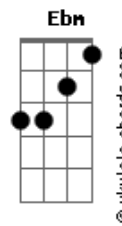

Igreja Kerigma Lauro de Freitas - Medley Enche-me

tom:

Intro: **Db** **Db**

[Primeira Parte]

Tu provês o fogo **Bbm Db**
 E eu o sacrifício sou **Bbm Db**
 Tu provês o espírito **Bbm Db**
 E eu me abro por inteiro **Gb**

[Pré-Refrão]

Enche-me, Deus **Bbm**
 Enche-me, Deus **Db**
 Enche-me **Ab**

Enche-me, Deus **Bbm**
 Enche-me, Deus **Gb**
 Enche-me, Deus **Db**
 Enche-me **Ab**

[Refrão]

Enche-me, até transbordar **Bbm Gb**
 Derrama a sua glória **Db**
 Derrama a sua glória **Ab**

Acordes

Enche-me, até transbordar **Bbm Gb**
 Derrama a sua glória **Db**
 Derrama a sua glória **Ab**

[Refrão]

Acenda o fogo em mim **Gb Ebm**
 Mora em mim **Bbm**

De todos os amores, eu escolho a Ti **Ab**
 Acenda o fogo em mim **Gb Ebm**
 Mora em mim **Bbm**