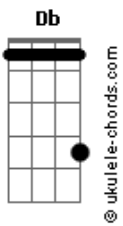

Igreja Kerigma Lauro de Freitas - Medley Enche-me

tom:

Intro: **Db** **Db**

[Primeira Parte]

Tu provês o fogo **Bbm Db**
 E eu o sacrifício sou **Bbm Db**
 Tu provês o espírito **Bbm Db**
 E eu me abro por inteiro **Gb**

[Pré-Refrão]

Enche-me, Deus **Bbm**
 Enche-me, Deus **Db**
 Enche-me **Ab**

Enche-me, Deus **Bbm**
 Enche-me, Deus **Gb**
 Enche-me, Deus **Db**
 Enche-me **Ab**

[Refrão]

Enche-me, até transbordar **Bbm Gb**
 Derrama a sua glória **Db**
 Derrama a sua glória **Ab**

Acordes

Enche-me, até transbordar **Bbm Gb**
 Derrama a sua glória **Db**
 Derrama a sua glória **Ab**

[Refrão]

Acenda o fogo em mim **Gb Ebm**
 Mora em mim **Bbm**

De todos os amores, eu escolho a Ti **Ab**
 Acenda o fogo em mim **Gb Ebm**
 Mora em mim **Bbm**