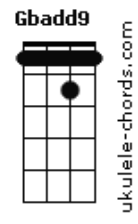

# Igreja Kerigma Lauro de Freitas - Medley Enche-me

tom:

Intro: **Db** **Db**

[Primeira Parte]

Tu provês o fogo **Bbm Db**  
 E eu o sacrifício sou **Bbm Db**  
 Tu provês o espírito **Bbm Db**  
 E eu me abro por inteiro **Gb**

[Pré-Refrão]

Enche-me, Deus **Bbm**  
 Enche-me, Deus **Db**  
 Enche-me **Ab**

Enche-me, Deus **Bbm**  
 Enche-me, Deus **Gb**  
 Enche-me, Deus **Db**  
 Enche-me **Ab**

[Refrão]

Enche-me, até transbordar **Bbm Gb**  
 Derrama a sua glória **Db**  
 Derrama a sua glória **Ab**

## Acordes

Enche-me, até transbordar **Bbm Gb**  
 Derrama a sua glória **Db**  
 Derrama a sua glória **Ab**

[Refrão]

Acenda o fogo em mim **Gb Ebm**  
 Mora em mim **Bbm**

De todos os amores, eu escolho a Ti **Ab**  
 Acenda o fogo em mim **Gb Ebm**  
 Mora em mim **Bbm**