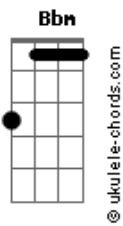

Igreja Kerigma Lauro de Freitas - Medley Enche-me

tom:

Intro: **Db** **Db**

[Primeira Parte]

Tu provês o fogo **Bbm Db**
 E eu o sacrifício sou **Bbm Db**
 Tu provês o espírito **Bbm Db**
 E eu me abro por inteiro **Gb**

[Pré-Refrão]

Enche-me, Deus **Bbm**
 Enche-me, Deus **Db**
 Enche-me **Ab**

Enche-me, Deus **Bbm**
 Enche-me, Deus **Gb**
 Enche-me, Deus **Db**
 Enche-me **Ab**

[Refrão]

Enche-me, até transbordar **Bbm Gb**
 Derrama a sua glória **Db**
 Derrama a sua glória **Ab**

Acordes

Enche-me, até transbordar **Bbm Gb**
 Derrama a sua glória **Db**
 Derrama a sua glória **Ab**

[Refrão]

Acenda o fogo em mim **Gb Ebm**
 Mora em mim **Bbm**

De todos os amores, eu escolho a Ti **Ab**
 Acenda o fogo em mim **Gb Ebm**
 Mora em mim **Bbm**