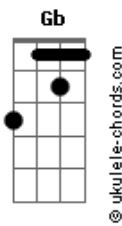

Igreja Kerigma Lauro de Freitas - Medley Enche-me

tom:

Intro: **Db** **Db**

[Primeira Parte]

Tu provês o fogo **Bbm Db**
 E eu o sacrifício sou **Bbm Db**
 Tu provês o espírito **Bbm Db**
 E eu me abro por inteiro **Gb**

[Pré-Refrão]

Enche-me, Deus **Bbm**
 Enche-me, Deus **Db**
 Enche-me **Ab**

Enche-me, Deus **Bbm**
 Enche-me, Deus **Gb**
 Enche-me, Deus **Db**
 Enche-me **Ab**

[Refrão]

Enche-me, até transbordar **Bbm Gb**
 Derrama a sua glória **Db**
 Derrama a sua glória **Ab**

Acordes

Enche-me, até transbordar **Bbm Gb**
 Derrama a sua glória **Db**
 Derrama a sua glória **Ab**

[Refrão]

Acenda o fogo em mim **Gb Ebm**
 Mora em mim **Bbm**

De todos os amores, eu escolho a Ti **Ab**
 Acenda o fogo em mim **Gb Ebm**
 Mora em mim **Bbm**