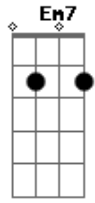

© ukulele-chords.com