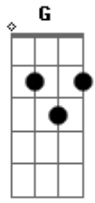

© ukulele-chords.com