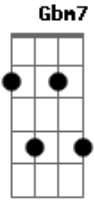

Igreja Evangélica Boaviagens - Ao Sentir

tom: G

Ao sentir o mundo ao meu redor
 Nada vi que pudesse ser real
 Percebi que todos buscam paz, porém em vão
 Pois naquilo que procuram não há solução
 Não há solução

[Refrão]

Só em Jesus a paz real eu pude encontrar

Acordes

© ukulele-chords.com

© ukulele-chords.com

© ukulele-chords.com

© ukulele-chords.com

© ukulele-chords.com

© ukulele-chords.com

Cadd9 C Bm7 Em7
 O seu amor pude experimentar
 Am7 - Bm7 Cadd9 C Gadd9
 Me entreguei a Cristo e a vida eterna vou gozar

(G D Cadd9 C)
 (G D Cadd9 C)

Gadd9 Bm C Cm G Bm C C
 Posso ver que você não é feliz
 Gadd9 Bm C Cm G Bm C Gbm7 B7
 Vou dizer que não pode ser feliz
 Em7 A7 Dadd9 Bm7
 Se continuar a procurar em vão
 Em7 A7 Dadd9 D
 Em caminhos que não trazem solução
 Bm7 Am7 C
 Não trazem solução