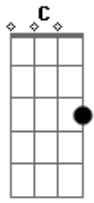

© ukulele-chords.com