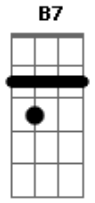

Igreja Evangélica Boaviagens - Ao Sentir

tom: G

Ao sentir o mundo ao meu redor
 Nada vi que pudesse ser real
 Percebi que todos buscam paz, porém em vão
 Pois naquilo que procuram não há solução
 Não há solução

[Refrão]

Só em Jesus a paz real eu pude encontrar

Acordes

© ukulele-chords.com

© ukulele-chords.com

© ukulele-chords.com

© ukulele-chords.com

© ukulele-chords.com

© ukulele-chords.com

Cadd9 C Bm7 Em7
 O seu amor pude experimentar
 Am7 - Bm7 Cadd9 C Gadd9
 Me entreguei a Cristo e a vida eterna vou gozar

(G D Cadd9 C)
 (G D Cadd9 C)

Gadd9 Bm C Cm G Bm C C
 Posso ver que você não é feliz
 Gadd9 Bm C Cm G Bm C Gbm7 B7
 Vou dizer que não pode ser feliz
 Em7 A7 Dadd9 Bm7
 Se continuar a procurar em vão
 Em7 A7 Dadd9 D
 Em caminhos que não trazem solução
 Bm7 Am7 C
 Não trazem solução