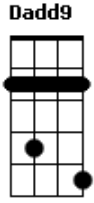

© ukulele-chords.com

© ukulele-chords.com

© ukulele-chords.com

© ukulele-chords.com

© ukulele-chords.com

© ukulele-chords.com

© ukulele-chords.com

Cadd9 C Bm7 Em7  
 0 seu amor pude experimentar  
 Am7 - Bm7 Cadd9 C Gadd9  
 Me entreguei a Cristo e a vida eterna vou gozar

( G D Cadd9 C )  
 ( G D Cadd9 C )

Gadd9 Bm C Cm G Bm C C  
 Posso ver que você não é feliz  
 Gadd9 Bm C Cm G Bm C Gbm7 B7  
 Vou dizer que não pode ser feliz  
 Em7 A7 Dadd9 Bm7  
 Se continuar a procurar em vão  
 Em7 A7 Dadd9 D  
 Em caminhos que não trazem solução  
 Bm7 Am7 C  
 Não trazem solução