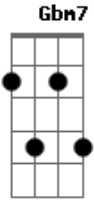

© ukulele-chords.com