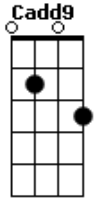

Igreja Evangélica Boaviagens - Ao Sentir

tom: G

Ao sentir o mundo ao meu redor
 Nada vi que pudesse ser real
 Percebi que todos buscam paz, porém em vão
 Pois naquilo que procuram não há solução
 Não há solução

© ukulele-chords.com

Cadd9 C Bm7 Em7
 O seu amor pude experimentar
 Am7 - Bm7 Cadd9 C Gadd9
 Me entreguei a Cristo e a vida eterna vou gozar

(G D Cadd9 C)
 (G D Cadd9 C)

Gadd9 Bm C Cm G Bm C C
 Posso ver que você não é feliz
 Gadd9 Bm C Cm G Bm C Gbm7 B7
 Vou dizer que não pode ser feliz
 Em7 A7 Dadd9 Bm7
 Se continuar a procurar em vão
 Em7 A7 Dadd9 D
 Em caminhos que não trazem solução
 Bm7 Am7 C
 Não trazem solução