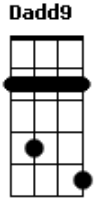

© ukulele-chords.com