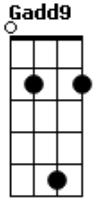

© ukulele-chords.com