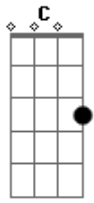

Igreja Evangélica Boaviagens - Ao Sentir

tom: G

Ao sentir o mundo ao meu redor
 Nada vi que pudesse ser real
 Percebi que todos buscam paz, porém em vão
 Pois naquilo que procuram não há solução
 Não há solução

[Refrão]

Só em Jesus a paz real eu pude encontrar

Acordes

© ukulele-chords.com

© ukulele-chords.com

© ukulele-chords.com

© ukulele-chords.com

© ukulele-chords.com

© ukulele-chords.com

Cadd9 C Bm7 Em7
 O seu amor pude experimentar
 Am7 - Bm7 Cadd9 C Gadd9
 Me entreguei a Cristo e a vida eterna vou gozar

(G D Cadd9 C)
 (G D Cadd9 C)

Gadd9 Bm C Cm G Bm C C
 Posso ver que você não é feliz
 Gadd9 Bm C Cm G Bm C Gbm7 B7
 Vou dizer que não pode ser feliz
 Em7 A7 Dadd9 Bm7
 Se continuar a procurar em vão
 Em7 A7 Dadd9 D
 Em caminhos que não trazem solução
 Bm7 Am7 C
 Não trazem solução