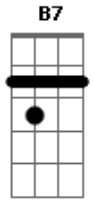

© ukulele-chords.com