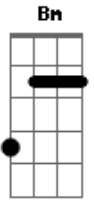

Igreja Evangélica Boaviagens - Ao Sentir

tom: G

Ao sentir o mundo ao meu redor
 Nada vi que pudesse ser real
 Percebi que todos buscam paz, porém em vão
 Pois naquilo que procuram não há solução
 Não há solução

[Refrão]

Só em Jesus a paz real eu pude encontrar

Acordes

© ukulele-chords.com

© ukulele-chords.com

© ukulele-chords.com

© ukulele-chords.com

© ukulele-chords.com

© ukulele-chords.com

Cadd9 C Bm7 Em7
 O seu amor pude experimentar
 Am7 - Bm7 Cadd9 C Gadd9
 Me entreguei a Cristo e a vida eterna vou gozar

(G D Cadd9 C)
 (G D Cadd9 C)

Gadd9 Bm C Cm G Bm C C
 Posso ver que você não é feliz
 Gadd9 Bm C Cm G Bm C Gbm7 B7
 Vou dizer que não pode ser feliz
 Em7 A7 Dadd9 Bm7
 Se continuar a procurar em vão
 Em7 A7 Dadd9 D
 Em caminhos que não trazem solução
 Bm7 Am7 C
 Não trazem solução