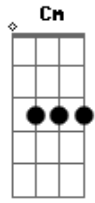

Igreja Evangélica Boaviagens - Ao Sentir

tom: G

Ao sentir o mundo ao meu redor
Nada vi que pudesse ser real
Percebi que todos buscam paz, porém em vão
Pois naquilo que procuram não há solução
Não há solução

[Refrão]

Só em Jesus a paz real eu pude encontrar

Acordes

© ukulele-chords.com