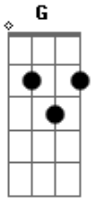

Igreja Em Patos - Não Viver Só Para Mim

Tom: G
Intro:

Em7 C
Eu sou aperfeiçoado
G D
Dia a dia em comunhão.
Em7 C
Ó Senhor, dissipa as trevas
G D
E me faz Tua expressão.
Em7
E me faz Tua expressão.

Em7 C G C G D
Tua vida e natureza, vem dis pen sar
G D
Mediante a Palavra.
Em7 C G C G D
O Teu sangue lá na cruz por mim ver teu;
G D
Meu viver agora é Teu.

Em7 C G D
Faz-me um jovem forte, submisso a Ti,
Em7 C G D
Té a plenitude de Cristo atingir
Em7 C G D F D
Não voltar atrás para frente olhar, Senhor.

Acordes

© ukulele-chords.com

© ukulele-chords.com

© ukulele-chords.com