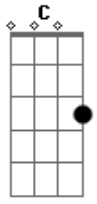

Igreja Em Patos - Não Viver Só Para Mim

Tom: G
Intro:

Em7 C
Eu sou aperfeiçoado
G D
Dia a dia em comunhão.
Em7 C
Ó Senhor, dissipa as trevas
G D
E me faz Tua expressão.
Em7
E me faz Tua expressão.

Em7 C G C G D
Tua vida e natureza, vem dis pen sar
G D
Mediante a Palavra.
Em7 C G C G D
O Teu sangue lá na cruz por mim ver teu;
G D
Meu viver agora é Teu.

Em7 C G D
Faz-me um jovem forte, submisso a Ti,
Em7 C G D
Té a plenitude de Cristo atingir
Em7 C G D F D
Não voltar atrás para frente olhar, Senhor.

Acordes

© ukulele-chords.com

© ukulele-chords.com

© ukulele-chords.com