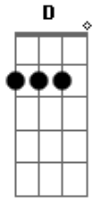

Igreja Em Patos - Não Viver Só Para Mim

Tom: G
Intro:

Em7 C
Eu sou aperfeiçoado
G D
Dia a dia em comunhão.
Em7 C
Ó Senhor, dissipa as trevas
G D
E me faz Tua expressão.
Em7
E me faz Tua expressão.

Em7 C G C G D
Tua vida e natureza, vem dis pen sar
G D
Mediante a Palavra.
Em7 C G C G D
O Teu sangue lá na cruz por mim ver teu;
G D
Meu viver agora é Teu.

Em7 C G D
Faz-me um jovem forte, submisso a Ti,
Em7 C G D
Té a plenitude de Cristo atingir
Em7 C G D F D
Não voltar atrás para frente olhar, Senhor.

Acordes

© ukulele-chords.com

© ukulele-chords.com

© ukulele-chords.com