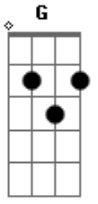

Igreja Em Patos - Não Viver Só Para Mim

Tom: G
Intro:

Em7 C
Eu sou aperfeiçoado
G D
Dia a dia em comunhão.
Em7 C
Ó Senhor, dissipa as trevas
G D
E me faz Tua expressão.
Em7
E me faz Tua expressão.

Em7 C G C G D
Tua vida e natureza, vem dis pen sar
G D
Mediante a Palavra.
Em7 C G C G D
O Teu sangue lá na cruz por mim ver teu;
G D
Meu viver agora é Teu.

Em7 C G D
Faz-me um jovem forte, submisso a Ti,
Em7 C G D
Té a plenitude de Cristo atingir
Em7 C G D F D
Não voltar atrás para frente olhar, Senhor.

Acordes

© ukulele-chords.com

© ukulele-chords.com

© ukulele-chords.com