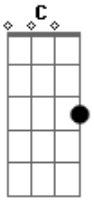

Igreja Em Patos - Não Viver Só Para Mim

Tom: G
Intro:

Em7 C
Eu sou aperfeiçoado
G D
Dia a dia em comunhão.
Em7 C
Ó Senhor, dissipa as trevas
G D
E me faz Tua expressão.
Em7
E me faz Tua expressão.

Em7 C G C G D
Tua vida e natureza, vem dis pen sar
G D
Mediante a Palavra.
Em7 C G C G D
O Teu sangue lá na cruz por mim ver teu;
G D
Meu viver agora é Teu.

Em7 C G D
Faz-me um jovem forte, submisso a Ti,
Em7 C G D
Té a plenitude de Cristo atingir
Em7 C G D F D
Não voltar atrás para frente olhar, Senhor.

Acordes

© ukulele-chords.com

© ukulele-chords.com

© ukulele-chords.com