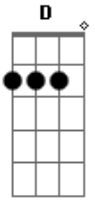

Igreja Em Patos - Não Viver Só Para Mim

Tom: G
Intro:

Em7 C
Eu sou aperfeiçoado
G D
Dia a dia em comunhão.
Em7 C
Ó Senhor, dissipa as trevas
G D
E me faz Tua expressão.
Em7
E me faz Tua expressão.

Em7 C G C G D
Tua vida e natureza, vem dis pen sar
G D
Mediante a Palavra.
Em7 C G C G D
O Teu sangue lá na cruz por mim ver teu;
G D
Meu viver agora é Teu.

Em7 C G D
Faz-me um jovem forte, submisso a Ti,
Em7 C G D
Té a plenitude de Cristo atingir
Em7 C G D F D
Não voltar atrás para frente olhar, Senhor.

Acordes

© ukulele-chords.com

© ukulele-chords.com

© ukulele-chords.com