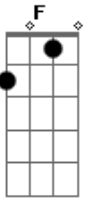

© ukulele-chords.com