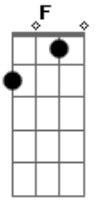

© ukulele-chords.com