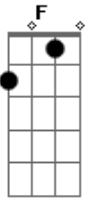

© ukulele-chords.com