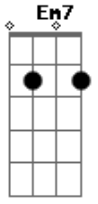

Igreja Em Patos - Não Viver Só Para Mim

Tom: G
Intro:

Em7 C
Eu sou aperfeiçoado
G D
Dia a dia em comunhão.
Em7 C
Ó Senhor, dissipa as trevas
G D
E me faz Tua expressão.
Em7
E me faz Tua expressão.

Em7 C G C G D
Tua vida e natureza, vem dis pen sar
G D
Mediante a Palavra.
Em7 C G C G D
O Teu sangue lá na cruz por mim ver teu;
G D
Meu viver agora é Teu.

Em7 C G D
Faz-me um jovem forte, submisso a Ti,
Em7 C G D
Té a plenitude de Cristo atingir
Em7 C G D F D
Não voltar atrás para frente olhar, Senhor.

Acordes

© ukulele-chords.com

© ukulele-chords.com

© ukulele-chords.com