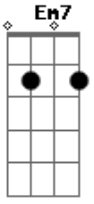

Igreja Em Patos - Não Viver Só Para Mim

Tom: G
Intro:

Em7 C
Eu sou aperfeiçoado
G D
Dia a dia em comunhão.
Em7 C
Ó Senhor, dissipa as trevas
G D
E me faz Tua expressão.
Em7
E me faz Tua expressão.

Em7 C G C G D
Tua vida e natureza, vem dis pen sar
G D
Mediante a Palavra.
Em7 C G C G D
O Teu sangue lá na cruz por mim ver teu;
G D
Meu viver agora é Teu.

Em7 C G D
Faz-me um jovem forte, submisso a Ti,
Em7 C G D
Té a plenitude de Cristo atingir
Em7 C G D F D
Não voltar atrás para frente olhar, Senhor.

Acordes

© ukulele-chords.com

© ukulele-chords.com

© ukulele-chords.com