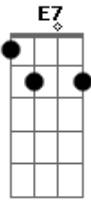

© ukulele-chords.com