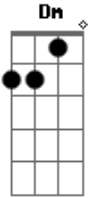

Igreja em Aparecida de Goiânia - Passo a Passo

tom: C Dm C G

Passo a passo subiu até o calvário
Gota a gota suou sua dor
Mas esse amor tão divino e incompreendido

Lhe guiou à cruz e ali morreu
Mas essa morte Sua não é para morte eterna
Se não em sacrifício se deu por ti e por mim
Ao entregar-se todo em expiação perfeita
Comprou consigo mesmo a nossa salvação

Acordes

© ukulele-chords.com

© ukulele-chords.com

© ukulele-chords.com

© ukulele-chords.com

© ukulele-chords.com

© ukulele-chords.com