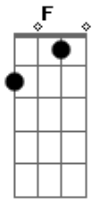

© ukulele-chords.com