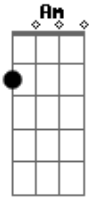

© ukulele-chords.com