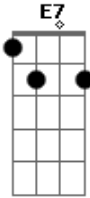

© ukulele-chords.com