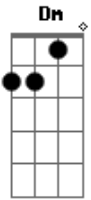

© ukulele-chords.com