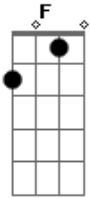

© ukulele-chords.com