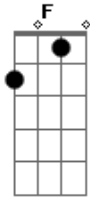

© ukulele-chords.com