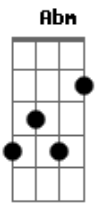

Igreja em Aparecida de Goiânia - Deus Que Do Céu Desceu

tom:

Intro: E Abm Dbm Abm A Gbm B

E Abm Dbm Abm A Gbm B
Deus que do céu desceu e no nosso meio veio habitar
E Abm Dbm Abm A Gbm B Gbm
Deus que não se exaltou, mas se humilhou para nos salvar
A E
Levou sobre Si os meus pecados
B D B Gbm
E fez-se pobre pra me enriquecer
A E A
Por Suas feridas eu fui sarado
Dbm B
Fui transformado pelo Seu poder

E B
Tu és o Rei do universo
Dbm A E
Que Se esvaziou e achou-se como servo
B Gbm
E hoje está entronizado e
A B
Recebeste O Nome de glória
E B
Tú és o Cristo, o filho de Deus
Dbm A E
O Leão de Judá, a raiz de Davi
B A
Que assentado estás, na Glória do Pai
B E
Na Glória do Pai

[Refrão]

Acordes

© ukulele-chords.com

© ukulele-chords.com

© ukulele-chords.com

© ukulele-chords.com

© ukulele-chords.com

© ukulele-chords.com

© ukulele-chords.com