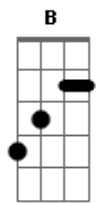

© ukulele-chords.com