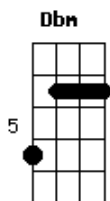

© ukulele-chords.com