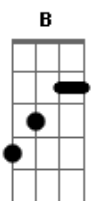

© ukulele-chords.com

© ukulele-chords.com