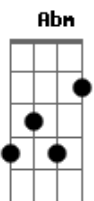

Igreja em Aparecida de Goiânia - Deus Que Do Céu Desceu

tom:

Intro: E Abm Dbm Abm A Gbm B

E Abm Dbm Abm A Gbm B
Deus que do céu desceu e no nosso meio veio habitar
E Abm Dbm Abm A Gbm B Gbm
Deus que não se exaltou, mas se humilhou para nos salvar
A E
Levou sobre Si os meus pecados
B D B Gbm
E fez-se pobre pra me enriquecer
A E A
Por Suas feridas eu fui sarado
Dbm B
Fui transformado pelo Seu poder

E B
Tu és o Rei do universo
Dbm A E
Que Se esvaziou e achou-se como servo
B Gbm
E hoje está entronizado e
A B
Recebeste O Nome de glória
E B
Tú és o Cristo, o filho de Deus
Dbm A E
O Leão de Judá, a raiz de Davi
B A
Que assentado estás, na Glória do Pai
B E
Na Glória do Pai

[Refrão]

Acordes

© ukulele-chords.com

© ukulele-chords.com

© ukulele-chords.com

© ukulele-chords.com

© ukulele-chords.com

© ukulele-chords.com

© ukulele-chords.com