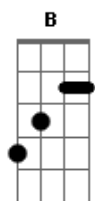

© ukulele-chords.com