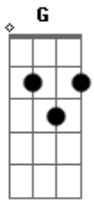

© ukulele-chords.com