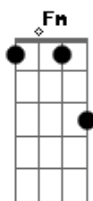

© ukulele-chords.com