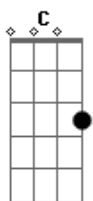

Igreja de Nova Vida - Derrama sobre mim

tom: C

Derrama sobre mim
C Am Dm G
A tua unção, oh Santo Deus
C E
Que o poder do Espírito Santo
F Fm
Venha sobre mim
C Am Dm G C G
Derrama sobre mim
C Am Dm G
Virtude vem sobre mim

Tua nuvem de glória e poder
C E F G F
A minha alma se abre agora para teu louvor
C Am Dm G C
Derrama sobre mim
E Am F G
Vem Senhor tocar hoje em mim
E Am F G
Enche o meu ser com o Teu mover
C E
Que o poder do Espírito Santo
F Em
Venha sobre mim
C Am Dm G C
Derrama sobre mim

Acordes

© ukulele-chords.com