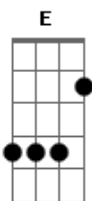

© ukulele-chords.com