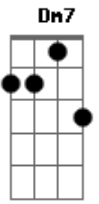

Igreja de Deus no Brasil - Jeová É o Teu Cavaleiro

Tom: F

Intro: A A7 Dm7 A A7 Dm7 A A7 Dm7 A A7 Dm7 F

A A7 Dm7
Jeová é o teu Cavaleiro

A A7 Dm7
Que cavalga para vencer

A A7 Dm7 A A7 Dm7

Todos os Teus inimigos cairão diante de Ti

A A7 Dm7
Cairão diante de Ti

F C
Sobre sua vida meu irmão

A F
Não vale encantamento

Bb F
Sobre sua vida meu irmão

A F
Está a bênção do Senhor

Bb F A F
A força dos teus opressores nunca te alcançará

Bb F
Existe uma nuvem de gló - ria

Bb F Bb
Existe uma chama que ar - de, no teu arraial

C Dm7
Ouve-se vivas de Júbilo

Acordes

© ukulele-chords.com

© ukulele-chords.com

© ukulele-chords.com

© ukulele-chords.com

© ukulele-chords.com