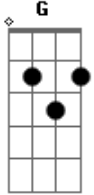

Igreja de Cristo Internacional - Senhor Jesus

tom:

Intro: Am F C G

Eu não posso mais viver sem teus caminhos

Meu Deus meu pai

És meu refúgio, minha proteção está em ti

Acordes

© ukulele-chords.com

© ukulele-chords.com

© ukulele-chords.com

© ukulele-chords.com

E o meu louvor é só pra te adorar

Te glorificar, Senhor Jesus

Se entregou na cruz, meu Senhor Jesus

Só pra me salvar

Senhor Jesus, Senhor Jesus, Senhor Jesus