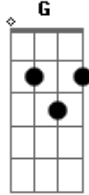

Igreja de Cristo Internacional - Senhor Jesus

tom:

Intro: Am F C G

Eu não posso mais viver sem teus caminhos

Meu Deus meu pai

És meu refúgio, minha proteção está em ti

Acordes

© ukulele-chords.com

© ukulele-chords.com

© ukulele-chords.com

© ukulele-chords.com

E o meu louvor é só pra te adorar

Te glorificar, Senhor Jesus

Se entregou na cruz, meu Senhor Jesus

Só pra me salvar

Senhor Jesus, Senhor Jesus, Senhor Jesus