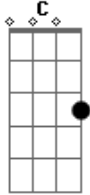

Igreja de Cristo Internacional - Senhor Jesus

tom:

Intro: Am F C G

Eu não posso mais viver sem teus caminhos

Meu Deus meu pai

És meu refúgio, minha proteção está em ti

Acordes

© ukulele-chords.com

© ukulele-chords.com

© ukulele-chords.com

© ukulele-chords.com

E o meu louvor é só pra te adorar

Te glorificar, Senhor Jesus

Se entregou na cruz, meu Senhor Jesus

Só pra me salvar

Senhor Jesus, Senhor Jesus, Senhor Jesus