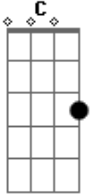

Igreja de Cristo Internacional - Senhor Jesus

tom:

Intro: Am F C G

Eu não posso mais viver sem teus caminhos

Meu Deus meu pai

És meu refúgio, minha proteção está em ti

Acordes

© ukulele-chords.com

© ukulele-chords.com

© ukulele-chords.com

© ukulele-chords.com

E o meu louvor é só pra te adorar

Te glorificar, Senhor Jesus

Se entregou na cruz, meu Senhor Jesus

Só pra me salvar

Senhor Jesus, Senhor Jesus, Senhor Jesus