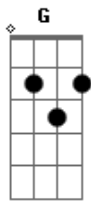

© ukulele-chords.com