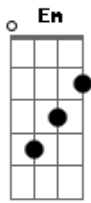

Igreja Cristã Maranata - Suba a Minha Oração

tom:

Intro: C Fm C Fm G

C Fm
Suba a minha oração
Em Am D G
Perante a tua face como incenso;
C Fm Em
Seja o levantar de minha mãos
E7 Am D G Em
Como sacrifício da tarde.

[Refrão]

Am Em

Escuta-me senhor!

Am Em Fm
Inclina os teus ouvidos à minha voz
G C Fm G C
Quando a ti clamar
C Fm
Não me deixes caminhar
Em Am
sem ter tua presença
D G
Ó senhor meu Deus!
C Fm Em
"Sim contigo ira minha presença
E7 Am D G Em
Para te fazer descansar

[Final] Fm G C

Acordes

© ukulele-chords.com

© ukulele-chords.com

© ukulele-chords.com

© ukulele-chords.com

© ukulele-chords.com

© ukulele-chords.com

© ukulele-chords.com