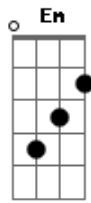

© ukulele-chords.com