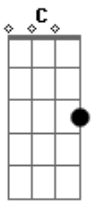

Igreja Cristã Maranata - Suba a Minha Oração

tom:

Intro: C Fm C Fm G

C Fm
Suba a minha oração
Em Am D G
Perante a tua face como incenso;
C Fm Em
Seja o levantar de minha mãos
E7 Am D G Em
Como sacrifício da tarde.

[Refrão]

Am Em

Escuta-me senhor!

Am Em Fm
Inclina os teus ouvidos à minha voz
G C Fm G C
Quando a ti clamar
C Fm
Não me deixes caminhar
Em Am
sem ter tua presença
D G
Ó senhor meu Deus!
C Fm Em
"Sim contigo ira minha presença
E7 Am D G Em
Para te fazer descansar

[Final] Fm G C

Acordes

© ukulele-chords.com