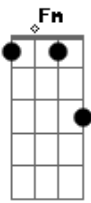

© ukulele-chords.com