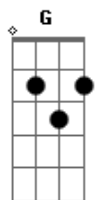

Igreja Cristã Maranata - Sonhos Desfeitos

Tom: G

^G Quando os sonhos são desfeitos ^{C G} (C G)

Tudo é triste ilusão

^{Em} Nada é certo em teu viver ^C

Não é plano do Senhor ^A

Ele tem a solução. ^D

^G Quantas vezes estás chorando ^{C G} (C G)

Quantas lágrimas tristonhas ^{C G}

^{Em} É o desejo do Senhor ^C

Que por ti morreu na cruz ^A

Que tu vivas feliz. ^D

Refrão:

^{Am} Podes ter paz, basta confiar ^{D G C G}

Que Jesus nunca te falhará ^D

Nunca mudou, nunca há de mudar ^{B Em C G}

Pode o mundo divergir ^{B Em}

Ele o mesmo será. ^{C G}

(C G) 2x

Acordes

© ukulele-chords.com