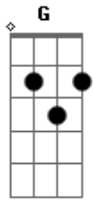

Igreja Cristã Maranata - Sonhos Desfeitos

Tom: G

G C G (C G)
Quando os sonhos são desfeitos

Tudo é triste ilusão

Em C
Nada é certo em teu viver

A
Não é plano do Senhor

D
Ele tem a solução.

G C G (C G)
Quantas vezes estás chorando

Em C
Quantas lágrimas tristonhas

É o desejo do Senhor

A
Que por ti morreu na cruz

D
Que tu vivas feliz.

Refrão:

Am D G C G
Podes ter paz, basta confiar

D
Que Jesus nunca te falhará

B Em C G
Nunca mudou, nunca há de mudar

B Em
Pode o mundo divergir

C G
Ele o mesmo será.

(C G) 2x

Acordes

© ukulele-chords.com

© ukulele-chords.com

© ukulele-chords.com

© ukulele-chords.com