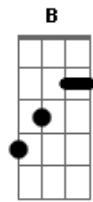

© ukulele-chords.com