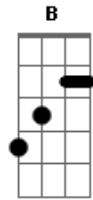

© ukulele-chords.com