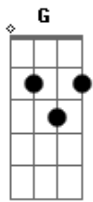

Igreja Cristã Maranata - Sonhos Desfeitos

Tom: G

G C G (C G)
Quando os sonhos são desfeitos

Tudo é triste ilusão

Em C
Nada é certo em teu viver

A
Não é plano do Senhor

D
Ele tem a solução.

G C G (C G)
Quantas vezes estás chorando

Em C
Quantas lágrimas tristonhas

É o desejo do Senhor

A
Que por ti morreu na cruz

D
Que tu vivas feliz.

Refrão:

Am D G C G
Podes ter paz, basta confiar

D
Que Jesus nunca te falhará

B Em C G
Nunca mudou, nunca há de mudar

B Em
Pode o mundo divergir

C G
Ele o mesmo será.

(C G) 2x

Acordes

© ukulele-chords.com

© ukulele-chords.com

© ukulele-chords.com

© ukulele-chords.com