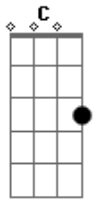

© ukulele-chords.com