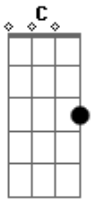

© ukulele-chords.com