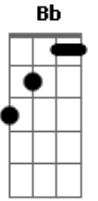

© ukulele-chords.com