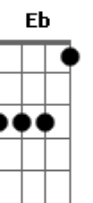

© ukulele-chords.com