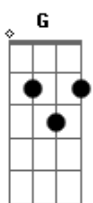

© ukulele-chords.com