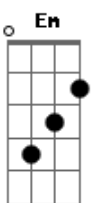

© ukulele-chords.com