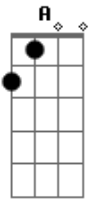

Igreja Cristã Maranata - Os Olhos da Fé

tom:

D

Senhor, eu preciso ver com os olhos da fé
Só a tua mão coloca-me de pé

D

Gm

D

Gm

Bm

A

D

A

A7

Pra continuar a confiar

D

Gm

D

Senhor, as circunstâncias querem me cegar

Gm

Bm

As lutas vêm pra me desanimar

A

D

A

De continuar a confiar

Acordes

© ukulele-chords.com

© ukulele-chords.com

© ukulele-chords.com

© ukulele-chords.com

© ukulele-chords.com