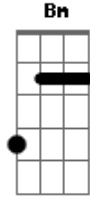

© ukulele-chords.com