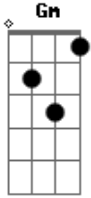

Igreja Cristã Maranata - Os Olhos da Fé

tom:

D

D

Gm

D

Senhor, eu preciso ver com os olhos da fé

Gm

Bm

Só a tua mão coloca-me de pé

A

D

A

A7

Pra continuar a confiar

D

Gm

D

Senhor, as circunstâncias querem me cegar

Gm

Bm

As lutas vêm pra me desanimar

A

D

A

De continuar a confiar

Acordes

© ukulele-chords.com