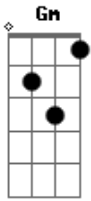

Igreja Cristã Maranata - Os Olhos da Fé

tom:

D

Senhor, eu preciso ver com os olhos da fé
Só a tua mão coloca-me de pé

D

Gm

D

Gm

Bm

A

D

A

A7

Pra continuar a confiar

D

Gm

D

Senhor, as circunstâncias querem me cegar

Gm

Bm

As lutas vêm pra me desanimar

A

D

A

De continuar a confiar

Acordes

© ukulele-chords.com