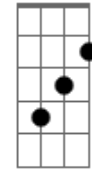

© ukulele-chords.com

Em