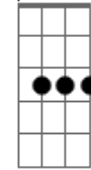

© ukulele-chords.com

Cm