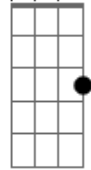

© ukulele-chords.com

C