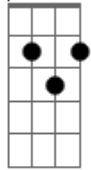

Igreja Cristã Maranata - O Grande Relógio

Tom: G

G C G C G
O grande relógio já deu o si - nal:
G Ab Am
Desperta que é hora vamos trabalhar
A(#5) C D G
Em busca das almas perdi - das que estão
Em Am D G
Falando bem alto ao seu coração.

(refrão)
G C Cm G
Desperta que hora, o mestre já vem,

Em Am D G
Já vem em caminho de Jerusalém!
G C Cm G
Desperta que hora, o mestre já vem,
Em Am D G
Já vem em caminho de Jerusalém!
A luz se apaga o dia final
Não olhes atrás, pois é tempo ainda.
Não te detenhas, pois Jesus te chama.
Ele te quer e ainda te ama.
Jesus é o caminho, a verdade e a vida.
Ninguém vai ao Pai a não ser por Jesus.
Lá no céu só entra quem for encontrado
Lavado no sangue vertido na cruz.

Acordes

G