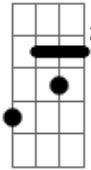

© ukulele-chords.com

Ab