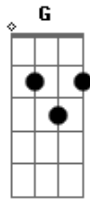

© ukulele-chords.com