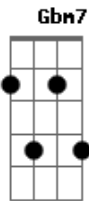

© ukulele-chords.com