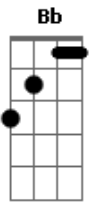

© ukulele-chords.com